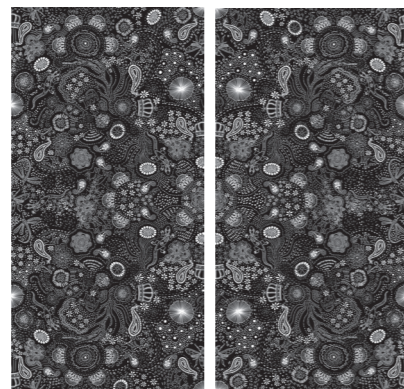

RINFORZATO CON STUOIA IN FIBRA DI VETRO, PER RIVESTIMENTI.
REINFORCED WITH A SHEET OF FIBERGLASS, FOR WALL APPLICATION.

CARLA

4100990 CARLA

GAE

4100989 GAE

DIANA

4100988 DIANA

KATIA