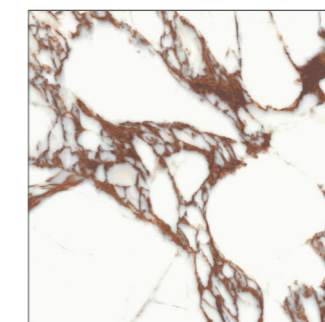

PULP

JUST NOT A FICTION.

Pulp è la nostra proposta di effetti marmo ricchi, arroganti, grafici e colorati. La base di partenza è un arabescato, che reinterpretato nei 5 colori - Black, Gold, Red, Green, Blue - assume un carattere forte, dinamico, surreale. Tale proposta grafica è valorizzata attraverso una serie di 3 differenti superfici estremamente naturali: levigata, spazzolata opaca e leggermente martellata. A completare e bilanciare l'esuberante ricchezza del marmo, una struttura bianca cannettata opaca per creare pareti pulite e armoniche.

Pulp is our proposal of a rich, arrogant, graphic and colored marble effects. The starting point of our study is an Arabescato, turned in 5 different colors - Black, Gold, Red, Green, Blue. Through these 5 chromatic variations, the material becomes strong, dynamic and surreal. This new graphic idea is enhanced by 3 different kind of surfaces, extremely natural: polished, matt brushed and lightly hammered. To complete the collection and for balancing the marble exuberant richness an opaque cane structure, to create clean and harmonious walls.

BLACK

GREEN

BLUE

RED

PULP SIZES

60X120 24"X48"

10X60
4"X24"

MOSAIC 10X10
NET 30X30 12"X12"