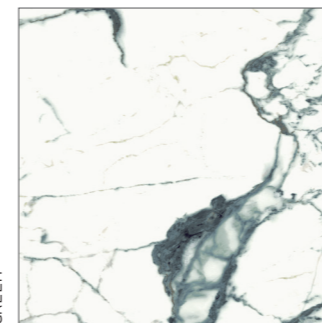

PULP

JUST NOT A FICTION.

Pulp è la nostra proposta di effetti marmo ricchi, arroganti, grafici e colorati. La base di partenza è un arabescato, che reinterpretato nei 5 colori - Black, Gold, Red, Green, Blue - assume un carattere forte, dinamico, surreale. Tale proposta grafica è valorizzata attraverso una serie di 3 differenti superfici estremamente naturali: levigata, spazzolata opaca e leggermente martellata. A completare e bilanciare l'esuberante ricchezza del marmo, una struttura bianca cannettata opaca per creare pareti pulite e armoniche.

Pulp is our proposal of a rich, arrogant, graphic and colored marble effects. The starting point of our study is an Arabescato, turned in 5 different colors - Black, Gold, Red, Green, Blue. Through these 5 chromatic variations, the material becomes strong, dynamic and surreal. This new graphic idea is enhanced by 3 different kind of surfaces, extremely natural: polished, matt brushed and lightly hammered. To complete the collection and for balancing the marble exuberant richness an opaque cane structure, to create clean and harmonious walls.

FINISH OPACO RETTIFICATO - NATURAL RECTIFIED

THICKNESS 9 MM

TECHNICAL FEATURES AND PACKING

PULP COLORS

DOUBLE POLISHED

DOUBLE HONED

RAW

GOLD

BLACK

GREEN

BLUE

RED

PULP SIZES

60X120 24"X48"

10X60
4"X24"

MOSAIC 10X10
NET 30X30 12"X12"