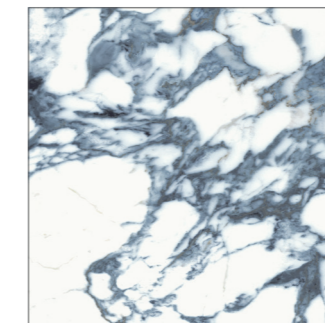

PULP

JUST NOT A FICTION.

Pulp è la nostra proposta di effetti marmo ricchi, arroganti, grafici e colorati. La base di partenza è un arabescato, che reinterpretato nei 5 colori - Black, Gold, Red, Green, Blue - assume un carattere forte, dinamico, surreale. Tale proposta grafica è valorizzata attraverso una serie di 3 differenti superfici estremamente naturali: levigata, spazzolata opaca e leggermente martellata. A completare e bilanciare l'esuberante ricchezza del marmo, una struttura bianca cannettata opaca per creare pareti pulite e armoniche.

Pulp is our proposal of a rich, arrogant, graphic and colored marble effects. The starting point of our study is an Arabescato, turned in 5 different colors - Black, Gold, Red, Green, Blue. Through these 5 chromatic variations, the material becomes strong, dynamic and surreal. This new graphic idea is enhanced by 3 different kind of surfaces, extremely natural: polished, matt brushed and lightly hammered. To complete the collection and for balancing the marble exuberant richness an opaque cane structure, to create clean and harmonious walls.

BLACK

GREEN

BLUE

RED

PULP SIZES

60X120 24"X48"

10X60
4"X24"

MOSAIC 10X10
NET 30X30 12"X12"