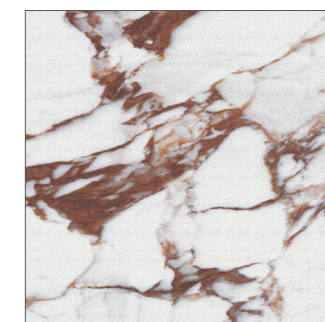

PULP

JUST NOT A FICTION.

Pulp è la nostra proposta di effetti marmo ricchi, arroganti, grafici e colorati. La base di partenza è un arabescato, che reinterpretato nei 5 colori - Black, Gold, Red, Green, Blue - assume un carattere forte, dinamico, surreale. Tale proposta grafica è valorizzata attraverso una serie di 3 differenti superfici estremamente naturali: levigata, spazzolata opaca e leggermente martellata. A completare e bilanciare l'esuberante ricchezza del marmo, una struttura bianca cannettata opaca per creare pareti pulite e armoniche.

Pulp is our proposal of a rich, arrogant, graphic and colored marble effects. The starting point of our study is an Arabescato, turned in 5 different colors - Black, Gold, Red, Green, Blue. Through these 5 chromatic variations, the material becomes strong, dynamic and surreal. This new graphic idea is enhanced by 3 different kind of surfaces, extremely natural: polished, matt brushed and lightly hammered. To complete the collection and for balancing the marble exuberant richness an opaque cane structure, to create clean and harmonious walls.

BLACK

GREEN

BLUE

RED

PULP SIZES

60X120 24"X48"

10X60
4"X24"

MOSAIC 10X10
NET 30X30 12"X12"