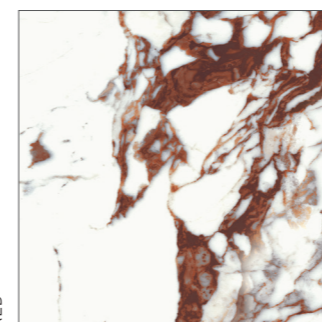

PULP

JUST NOT A FICTION.

Pulp è la nostra proposta di effetti marmo ricchi, arroganti, grafici e colorati. La base di partenza è un arabescato, che reinterpretato nei 5 colori - Black, Gold, Red, Green, Blue - assume un carattere forte, dinamico, surreale. Tale proposta grafica è valorizzata attraverso una serie di 3 differenti superfici estremamente naturali: levigata, spazzolata opaca e leggermente martellata. A completare e bilanciare l'esuberante ricchezza del marmo, una struttura bianca cannettata opaca per creare pareti pulite e armoniche.

Pulp is our proposal of a rich, arrogant, graphic and colored marble effects. The starting point of our study is an Arabescato, turned in 5 different colors - Black, Gold, Red, Green, Blue. Through these 5 chromatic variations, the material becomes strong, dynamic and surreal. This new graphic idea is enhanced by 3 different kind of surfaces, extremely natural: polished, matt brushed and lightly hammered. To complete the collection and for balancing the marble exuberant richness an opaque cane structure, to create clean and harmonious walls.

BLACK

GREEN

BLUE

RED

PULP SIZES

60X120 24"X48"

10X60
4"X24"

MOSAIC 10X10
NET 30X30 12"X12"