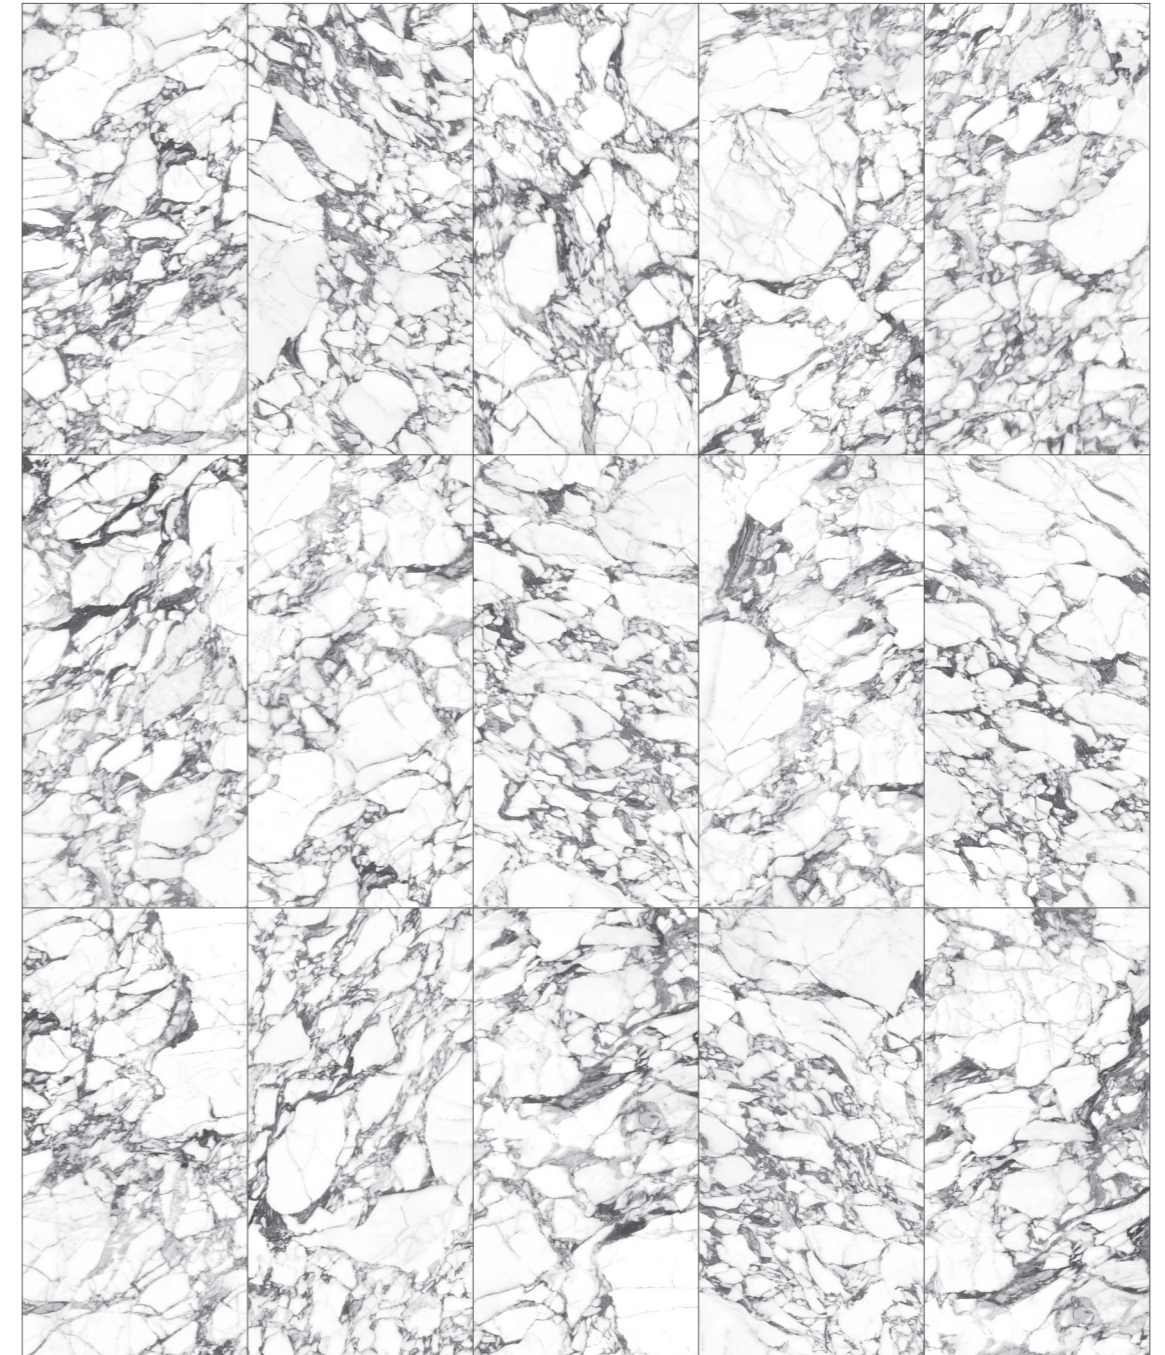

GRAPHIC NR. 15 (60X120)