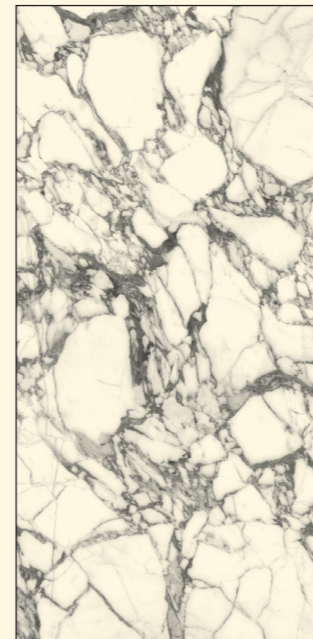

PULP

JUST NOT A FICTION.

Pulp è la nostra proposta di effetti marmo ricchi, arroganti, grafici e colorati. La base di partenza è un arabescato, che reinterpretato nei 5 colori - Black, Gold, Red, Green, Blue - assume un carattere forte, dinamico, surreale. Tale proposta grafica è valorizzata attraverso una serie di 3 differenti superfici estremamente naturali: levigata, spazzolata opaca e leggermente martellata. A completare e bilanciare l'esuberante ricchezza del marmo, una struttura bianca cannettata opaca per creare pareti pulite e armoniche.

Pulp is our proposal of a rich, arrogant, graphic and colored marble effects. The starting point of our study is an Arabescato, turned in 5 different colors - Black, Gold, Red, Green, Blue. Through these 5 chromatic variations, the material becomes strong, dynamic and surreal. This new graphic idea is enhanced by 3 different kind of surfaces, extremely natural: polished, matt brushed and lightly hammered. To complete the collection and for balancing the marble exuberant richness an opaque cane structure, to create clean and harmonious walls.