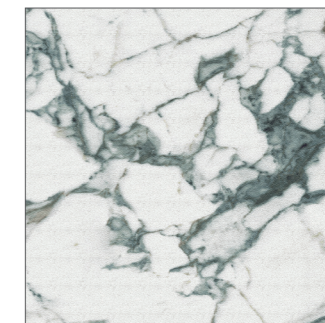

PULP

JUST NOT A FICTION.

Pulp è la nostra proposta di effetti marmo ricchi, arroganti, grafici e colorati. La base di partenza è un arabescato, che reinterpretato nei 5 colori - Black, Gold, Red, Green, Blue - assume un carattere forte, dinamico, surreale. Tale proposta grafica è valorizzata attraverso una serie di 3 differenti superfici estremamente naturali: levigata, spazzolata opaca e leggermente martellata. A completare e bilanciare l'esuberante ricchezza del marmo, una struttura bianca cannettata opaca per creare pareti pulite e armoniche.

Pulp is our proposal of a rich, arrogant, graphic and colored marble effects. The starting point of our study is an Arabescato, turned in 5 different colors - Black, Gold, Red, Green, Blue. Through these 5 chromatic variations, the material becomes strong, dynamic and surreal. This new graphic idea is enhanced by 3 different kind of surfaces, extremely natural: polished, matt brushed and lightly hammered. To complete the collection and for balancing the marble exuberant richness an opaque cane structure, to create clean and harmonious walls.

FINISH OPACO RETTIFICATO - NATURAL RECTIFIED

THICKNESS 9 MM

TECHNICAL FEATURES AND PACKING

PULP COLORS

DOUBLE POLISHED

DOUBLE HONED

RAW

GOLD

BLACK

GREEN

BLUE

RED

PULP SIZES

60X120 24"X48"

10X60
4"X24"

MOSAIC 10X10
NET 30X30 12"X12"