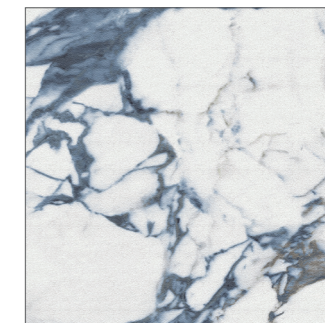

TECHNICAL DETAILS

PULP

TECHNOLOGY PORCELLANATO DIGITALE HD AD IMPASTO COLORATO - HD DIGITAL COLORED BODY PORCELAIN

FINISH RETTIFICATO - RECTIFIED - DOUBLE POLISHED / DOUBLE HONED / RAW

DOUBLE POLISHED / DOUBLE HONED FINITURA A BASE DI PASTA DI VETRO PIÙ TRATTAMENTO PROTETTIVO SUPERFICIALE
GLASS PASTE FINISHING WITH ADDITIONAL PROTECTIVE TREATMENT ON SURFACE.

THICKNESS 9 MM

PARALLEL

TECHNOLOGY PORCELLANATO SMALTATO AD IMPASTO COLORATO - GLAZED COLORED BODY PORCELAIN

FINISH OPACO RETTIFICATO - NATURAL RECTIFIED

THICKNESS 9 MM

TECHNICAL FEATURES AND PACKING

PULP COLORS

DOUBLE POLISHED

DOUBLE HONED

RAW

GOLD

BLACK

GREEN

BLUE

RED