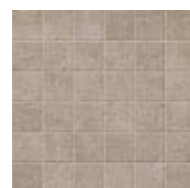

30x60 cm 11^{3/4}"x23^{5/8}"

- D537 REALM White 30x60 rectified
- D538 REALM Gray 30x60 rectified
- D539 REALM Greige 30x60 rectified
- D540 REALM Smoke 30x60 rectified

WHITE

GRAY

Decor Range / Gamma Decori

AAGQ REALM White Mosaico
30x30 - 11^{3/4}"x11^{3/4}"

AAGS REALM Gray Mosaico
30x30 - 11^{3/4}"x11^{3/4}"

AAGT REALM Greige Mosaico
30x30 - 11^{3/4}"x11^{3/4}"

AAGU REALM Smoke Mosaico
30x30 - 11^{3/4}"x11^{3/4}"