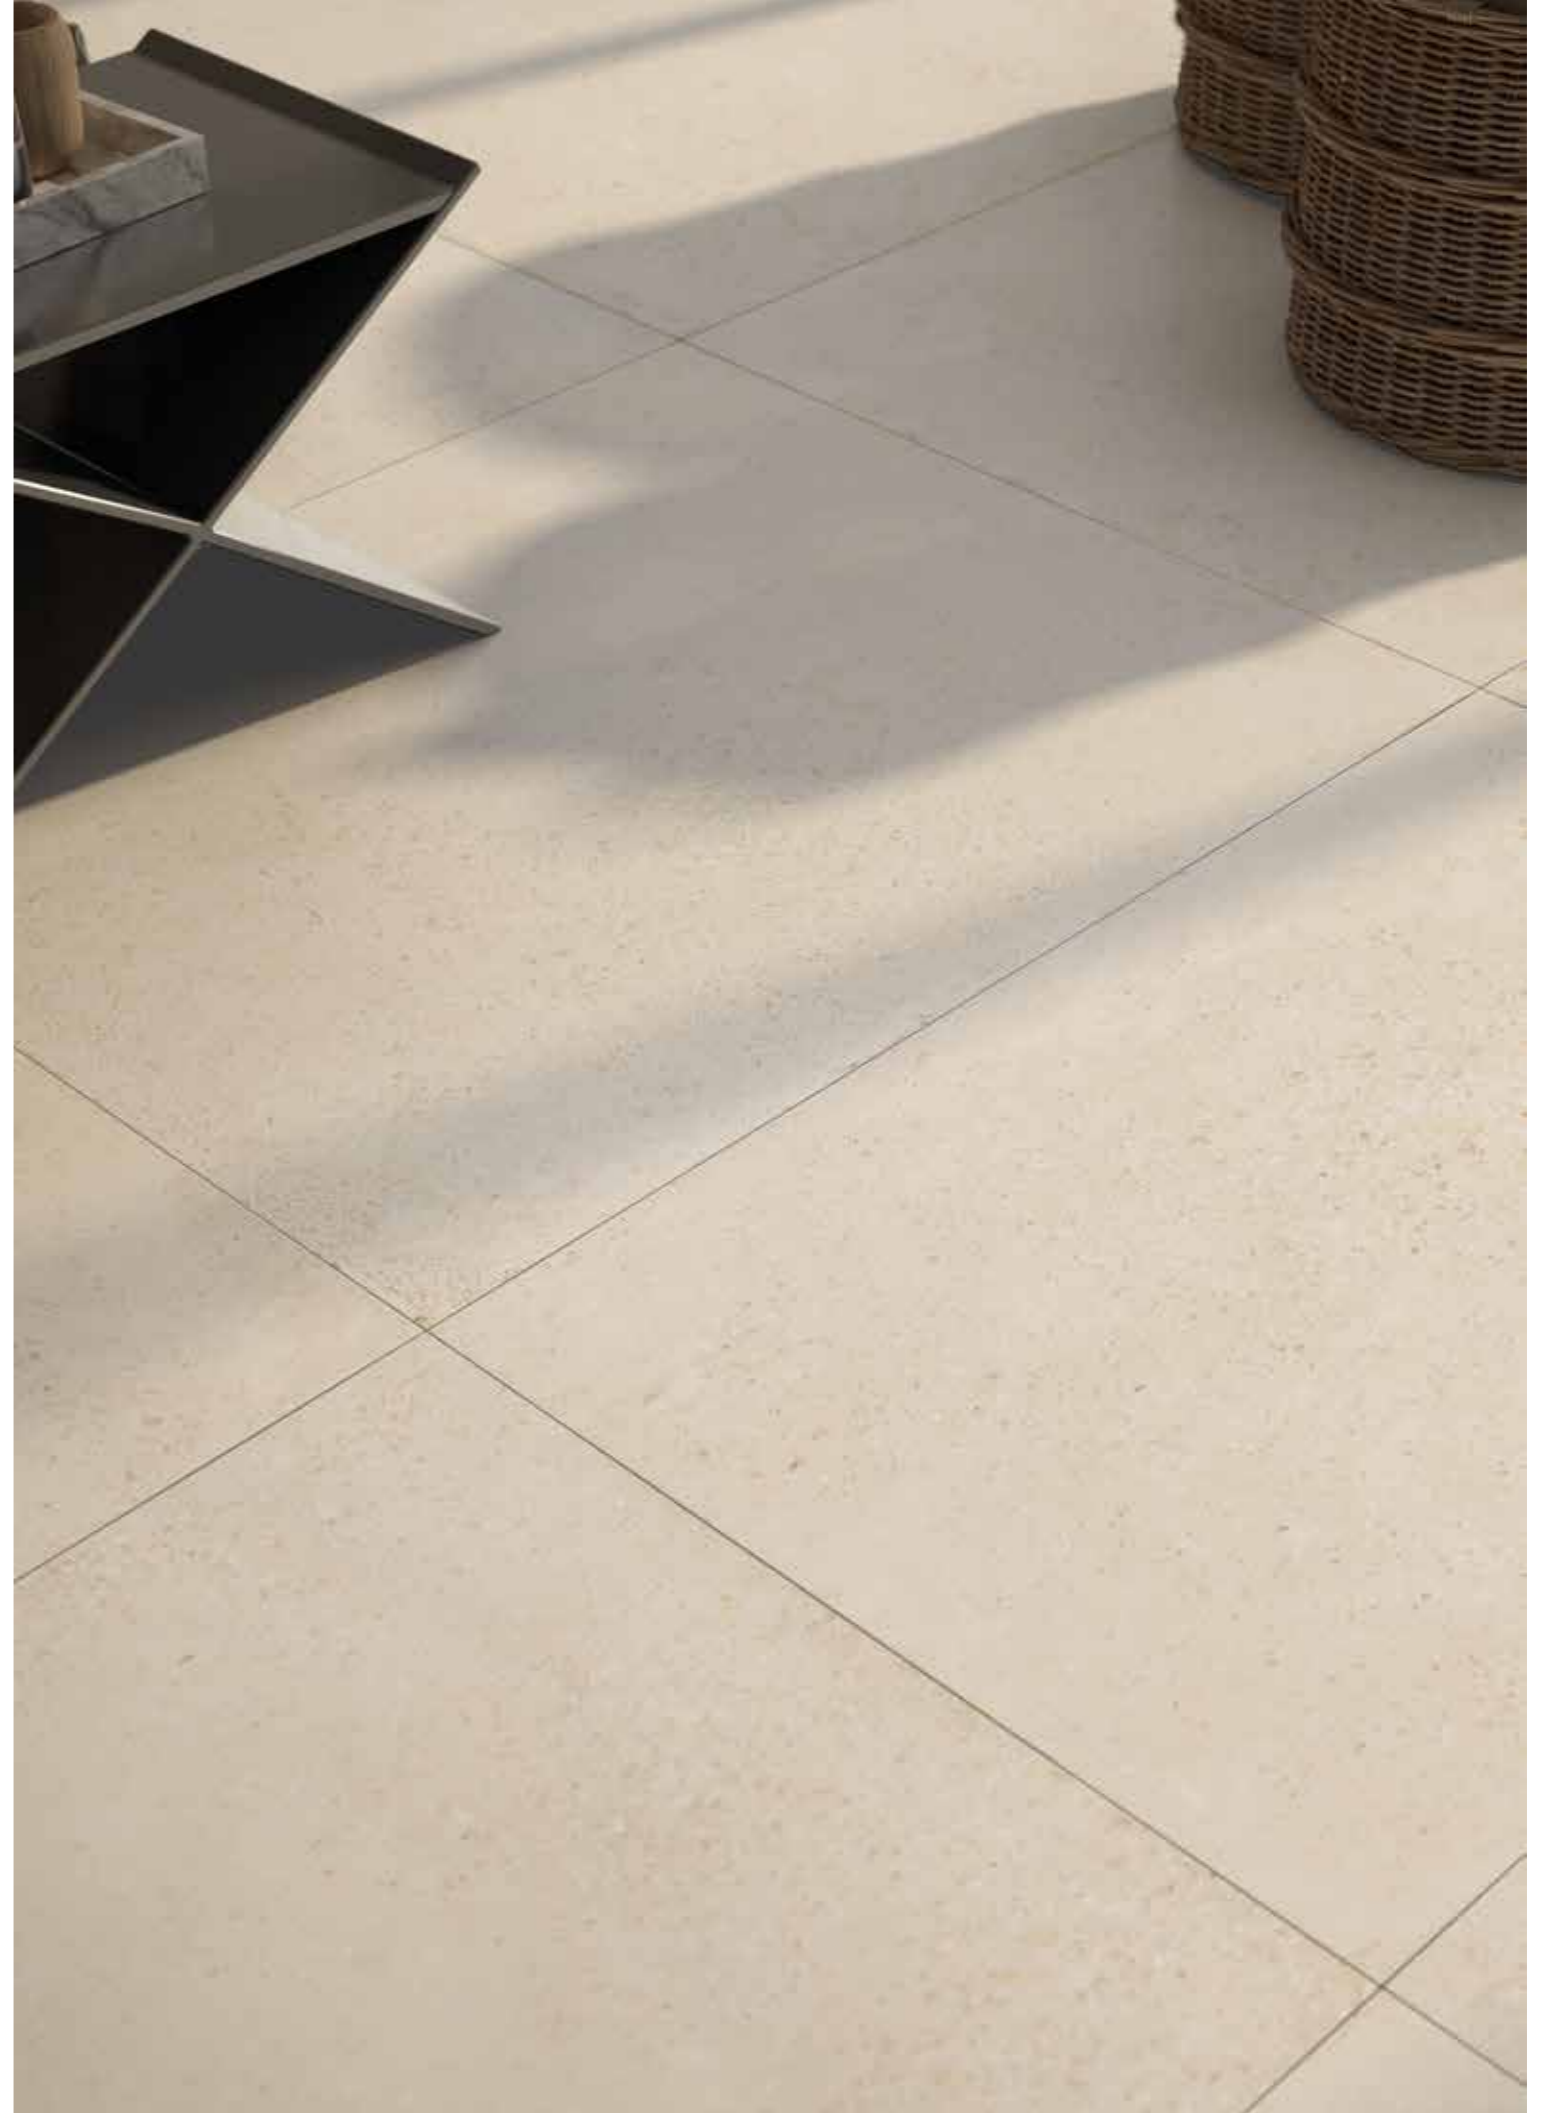

## 1 SUPERFICIE SURFACE SURFACE OBERFLÄCHE

NAT. / RETT.  
NAT. / RECT.

**K** BIANCO

Floor: **KONKRETE BIANCO Rett. 80x160**

**K** BEIGE

Wall: **KONKRETE CENERE Rett. 80x160**  
Floor: **KONKRETE BEIGE Rett. 100x100**