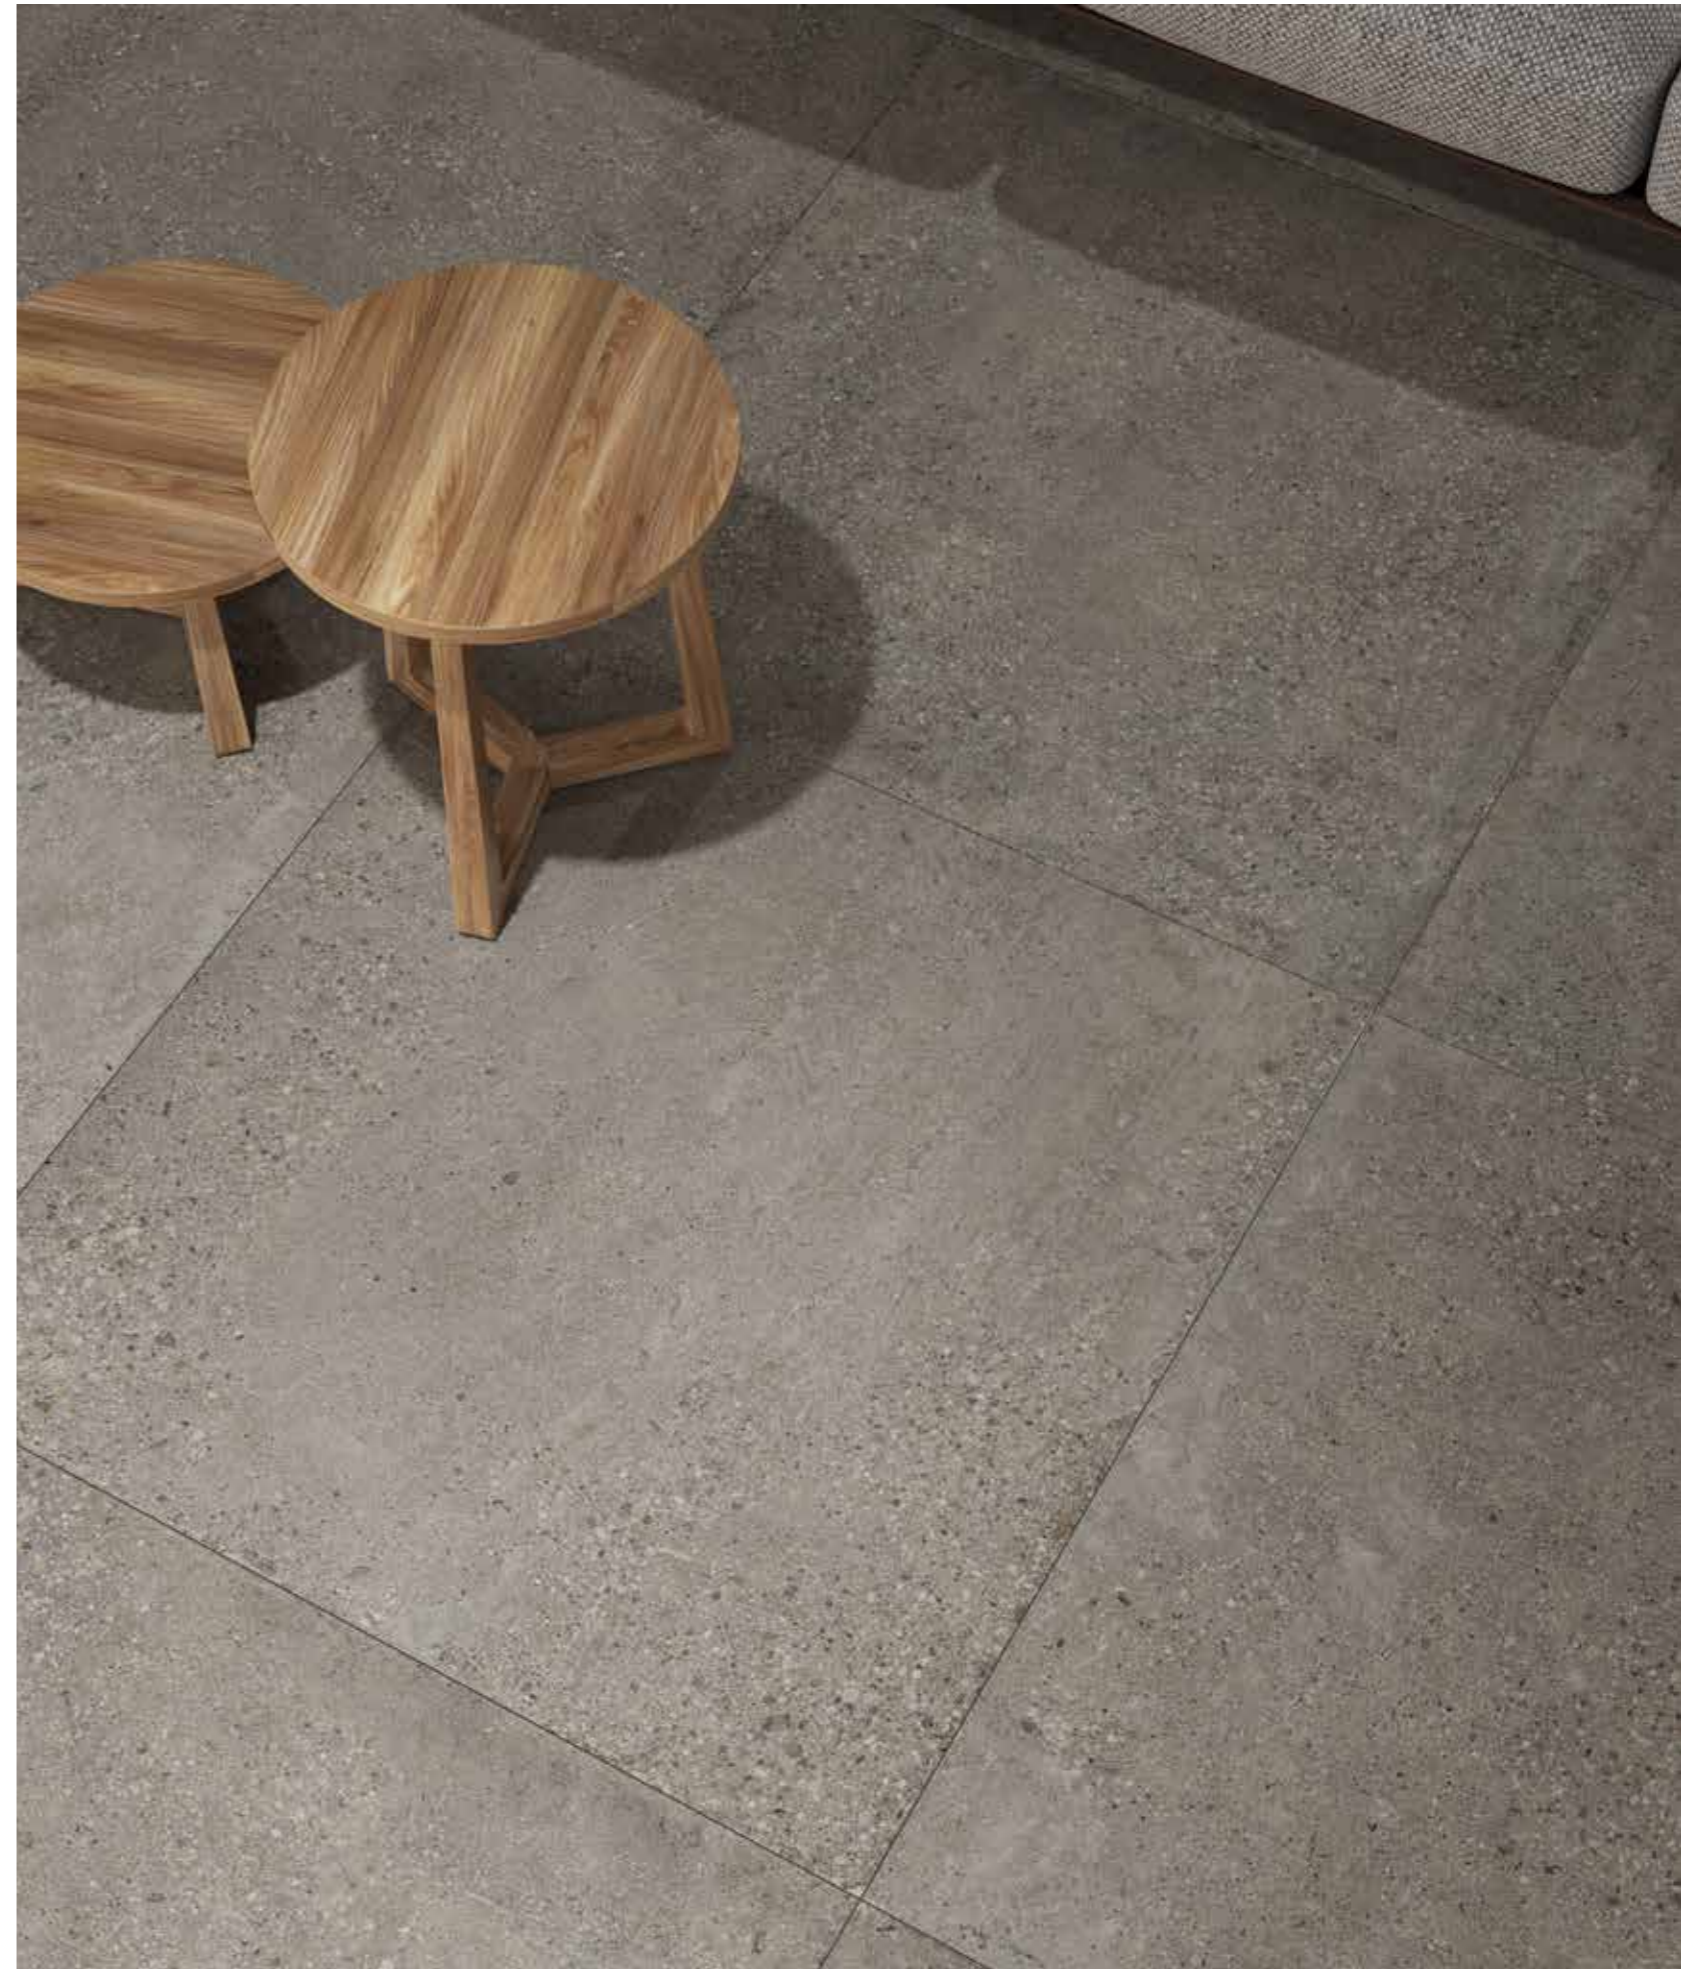

KONKRETE

COLORI  
ELEGANTI.  
STILE  
MODERNO.

ELEGANT COLOURS.  
MODERN STYLE.

DES COULEURS ÉLÉGANTES.  
UN STYLE MODERNE.

ELEGANTE FARBEN.  
MODERNER STIL.

Wall: **KONKRETE CENERE Rett. 80x160**

**K** CENERE