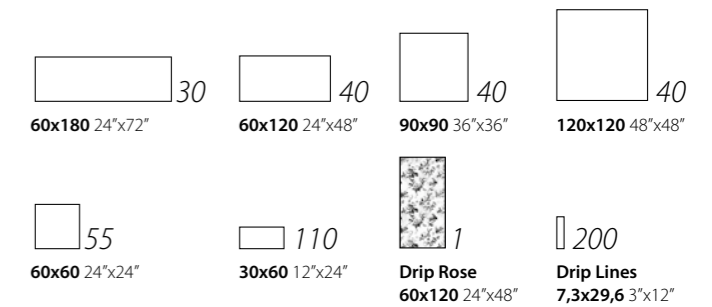

Sizes Formati • Formate • Format • Форматы

Surface	NAT	NAT	NAT	NAT
	120x120 48"x48"	60x180 24"x72"	60x120 24"x48"	90x90 36"x36"
Titanium	Dripart Titanium 120120 CSADRTT212	Dripart Titanium 60180 CSADRTT618	Dripart Titanium 60120 CSADRTT612	Dripart Titanium 9090 CSADRTT990
Verdigris	Dripart Verdigris 120120 CSADRVG212	Dripart Verdigris 60180 CSADRVG618	Dripart Verdigris 60120 CSADRVG612	Dripart Verdigris 9090 CSADRVG990
Iron	Dripart Iron 120120 CSADRIR212	Dripart Iron 60180 CSADRIR618	Dripart Iron 60120 CSADRIR612	Dripart Iron 9090 CSADRIR990
Copper	Dripart Copper 120120 CSADRCO212	Dripart Copper 60180 CSADRCO618	Dripart Copper 60120 CSADRCO612	Dripart Copper 9090 CSADRCO990
Calamine	Dripart Calamine 120120 CSADRCA212	Dripart Calamine 60180 CSADRCA618	Dripart Calamine 60120 CSADRCA612	Dripart Calamine 9090 CSADRCA990
Bronze	Dripart Bronze 120120 CSADRBZ212	Dripart Bronze 60180 CSADRBZ618	Dripart Bronze 60120 CSADRBZ612	Dripart Bronze 9090 CSADRBZ990
	Pz / Box	2	2	2
	Mq / Box	2,88	2,16	1,44
	Kg / Box	56,7	42,6	28,4
	Kg / Mq	19,7	19,7	19,7
	Boxes / Pallet	18	25	32
	Mq / Pallet	51,84	54	46,08
	Kg / Pallet	1021	1064	908

Surface	NAT	NAT	
	60x60 24"x24"	30x60 12"x24"	
Titanium	Dripart Titanium 6060 CSADRTT660	Dripart Titanium 3060 CSADRTT360	
Verdigris	Dripart Verdigris 6060 CSADRUG660	Dripart Verdigris 3060 CSADRUG360	
Iron	Dripart Iron 6060 CSADRIR660	Dripart Iron 3060 CSADRIR360	
Copper	Dripart Copper 6060 CSADRCO660	Dripart Copper 3060 CSADRCO360	
Calamine	Dripart Calamine 6060 CSADRCA660	Dripart Calamine 3060 CSADRCA360	
Bronze	Dripart Bronze 6060 CSADRBZ660	Dripart Bronze 3060 CSADRBZ360	
	Pz / Box	4	7
	Mq / Box	1,44	1,26
	Kg / Box	28,4	24,8
	Kg / Mq	19,7	19,7
	Boxes / Pallet	32	40
	Mq / Pallet	46,08	50,4
	Kg / Pallet	908	993

Decors&Accessories

Surface	NAT	NAT	NAT
	Maxi Class 30x34,5 12"x13½"	Drip Lines 7,3x29,6 3"x12"	Drip Rose 60x120 24"x48"
Maxi Class Dripart Titanium	CSAMCDTT34	Drip Lines Titanium 730 CSADRTT730	
Maxi Class Dripart Verdigris	CSAMCDVG34	Drip Lines Verdigris 730 CSADRVG730	Drip Rose Light 60120 CSADRRLL612
Maxi Class Dripart Iron	CSAMCDIR34	Drip Lines Iron 730 CSADRIR730	
Maxi Class Dripart Copper	CSAMCDCO34	Drip Lines Copper 730 CSADRCO730	
Maxi Class Dripart Calamine	CSAMCDCA34	Drip Lines Calamine 730 CSADRCM730	Drip Rose Dark 60120 CSADRRD612
Maxi Class Dripart Bronze	CSAMCDBZ34	Drip Lines Bronze 730 CSADRBZ730	
	Pz / Box	6	2
	Mq / Box	0,63	1,44
	Kg / Box	12,1	28,4
	Kg / Mq	19,2	19,7
	Boxes / Pallet	60	32
	Kg / Pallet	37,8	46,08
	Mq / Pallet	726	908
	Kg / Pallet	858	908