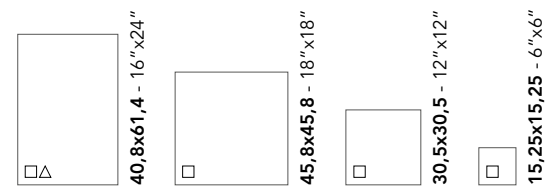

Heritage

HERITAGE
GREY 40,8x61,4 - 16"x24"
GREY 45,8x45,8 - 18"x18"
GREY 30,5x30,5 - 12"x12"
GREY 15,25x15,25 - 6"x6"
Naturale - Matte

Stone Style

Collection

Heritage

GRES PORCELLANATO BODY-COLOR

IVORY

GREY

BEIGE

WALNUT

HERITAGE

- WALNUT 40,8x61,4 - 16"x24"
- WALNUT 45,8x45,8 - 18"x18"
- WALNUT 30,5x30,5 - 12"x12"
- WALNUT 15,25x15,25 - 6"x6"
- WALNUT DECO MINI 15,25x15,25 - 6"x6"
- Naturale - Matte

Naturale
Matte
Matt
Matt

DECO EXAGONA 34,5x40 - 13½"x16" □

TEXTURE_1

TEXTURE_2

TEXTURE_3

TEXTURE_4

TEXTURE_5

34,5x40 - 13½"x16"
Lato 20 cm - 8"

Naturale
Matte
Matt
Matt

HERITAGE EXAGONA
GREY EXAGONA 34,5x40 - 13½"x16"
TEXTURE_2 EXAGONA 34,5x40 - 13½"x16"
Naturale - Matte

Formato Size Format Format	Articolo Item Artikel Article	Naturale Matte Matt Matt	Scatole			Pallet		Spessore Thickness Stärke Epaisseur	
			PZ/SC Pcs/Box Stck/Ktn Pcs/Boîte	MQ/SC Sqm/Box Qm/Ktn M²/Boîte	KG/SC Kg/Box Kg/Ktn Kg/Boîte	COLLI Boxes Kartons Boîtes	MQ Sqm Qm M²		KG Kg Kg Kg
 EXAGONA 34,5x40 - 13½"x16" Lato 20 - Side 8"	Ivory Grey Beige	HE201EX HE203EX HE202EX	9	0,936	20	48	44,928	970	9 mm
 DECO EXAGONA 34,5x40 - 13½"x16" Lato 20 - Side 8"	Texture_1 Texture_2 Texture_3 Texture_4 Texture_5	HET1EX HET2EX HET3EX HET4EX HET5EX	9	0,936	20	48	44,928	970	9 mm