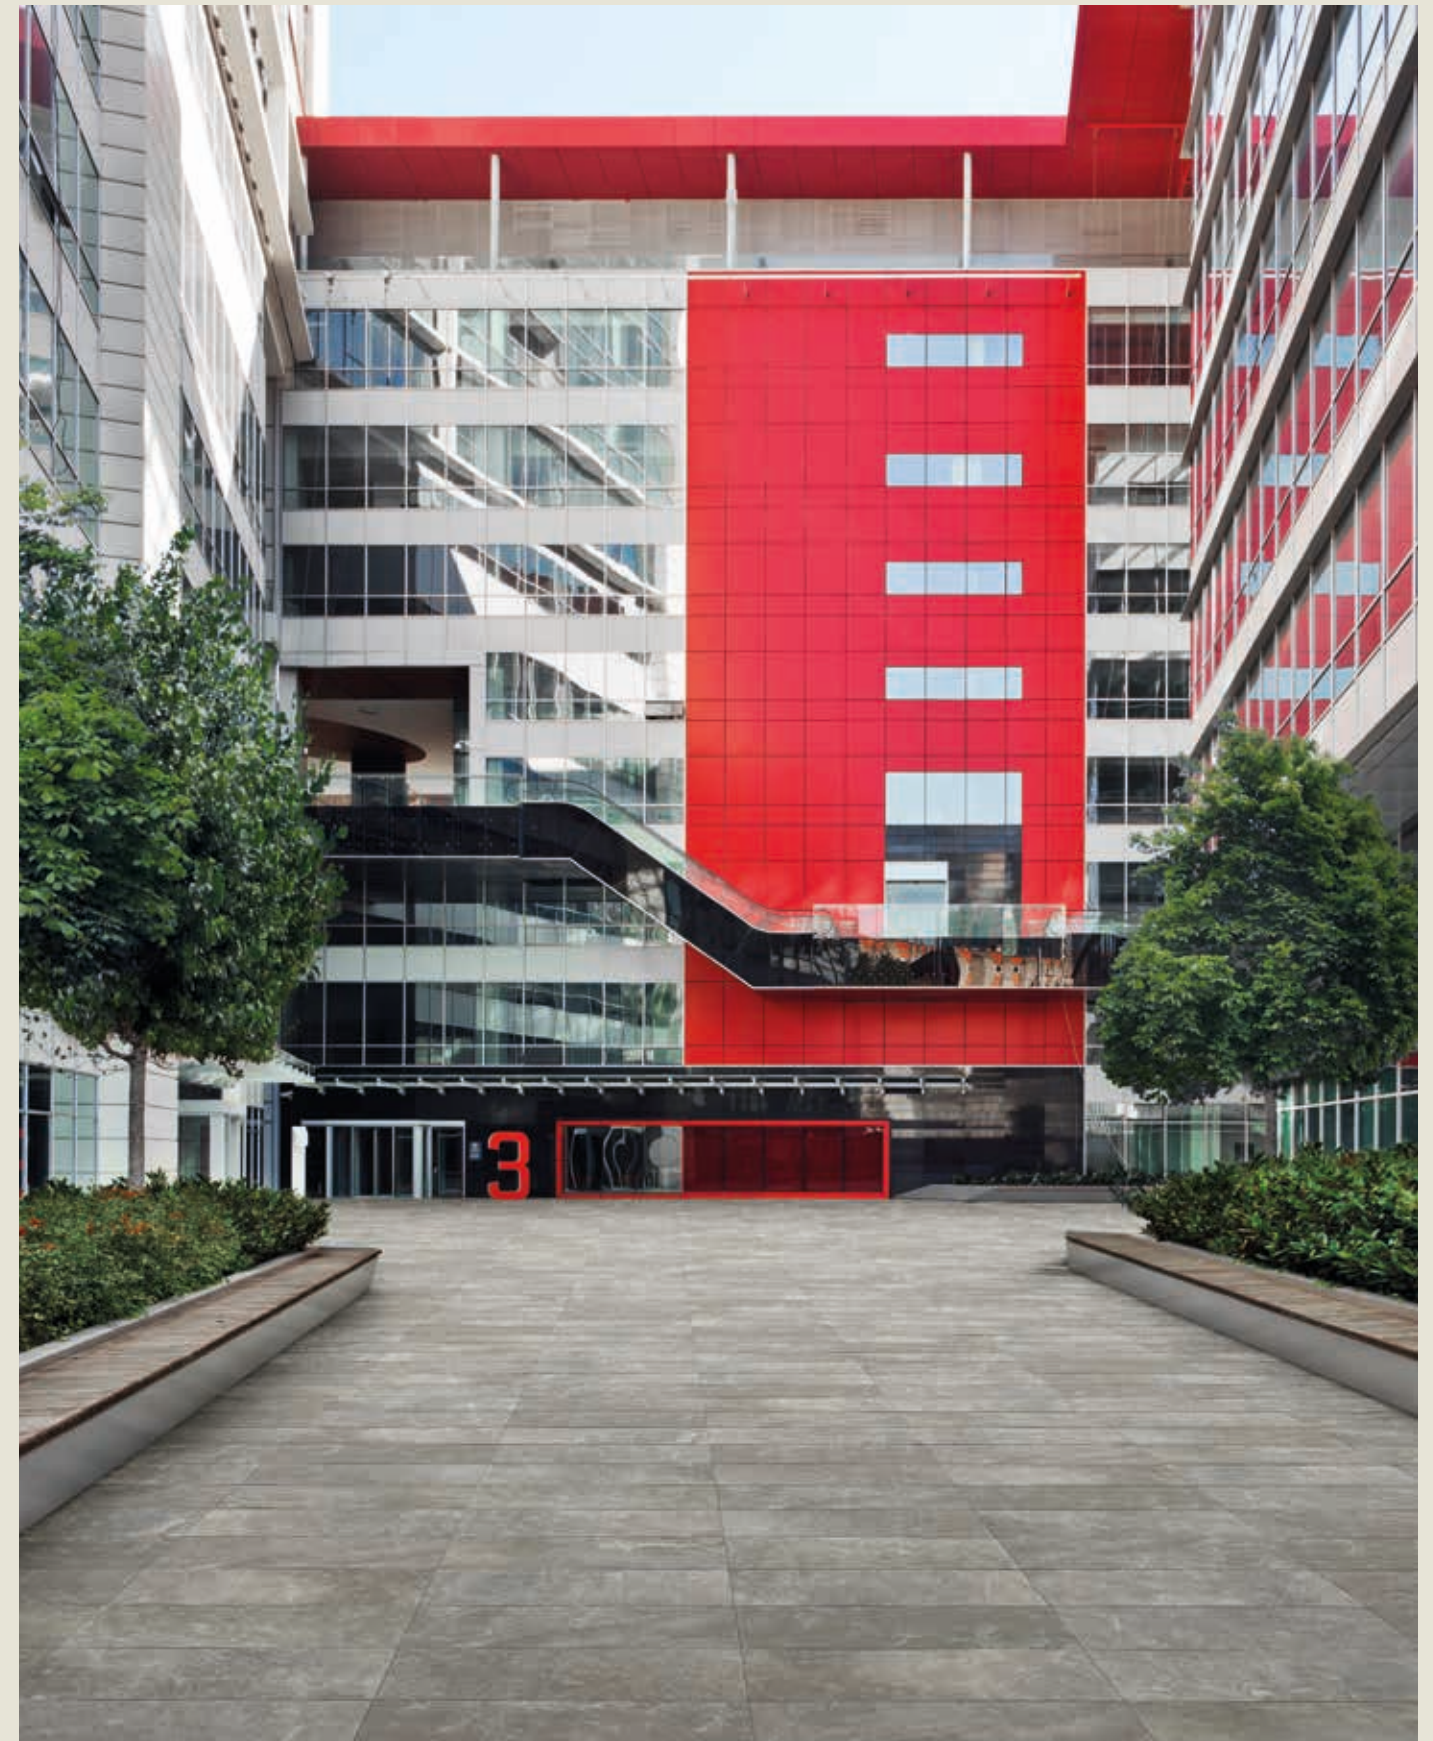

extreme

STONE EFFECT

3

COLORI/
COLOURS
COULEURS
FARBE
COLORES

2

FORMATI/
SIZES
FORMATS
FORMATE
FORMATOS

1

SUPERFICIE/
FINISH
FINITION
OBERFLÄCHEN
ACABADO

1

SPESSORE/
THICKNESS
ÉPAISSEUR
STÄRKE
ESPESOR

EXTREME GREY
45x90 (18"x36") K2 20 mm