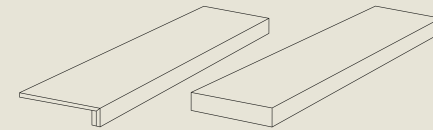

SCALINO INCOLLATO
GLUED STEP TREAD / NEZ DE MARCHE COLLÉ / GEKLEBTE STUFENPLATTE / PELDAÑO CON PERFIL PEGADO
■ 33x120 (13"x48") RT 9mm

SCALINO ANGOLARE INCOLLATO
GLUED CORNER STEP TREAD / CARREAU DE MARCHE COLLÉ PIÈCE ANGULAIRE / GEKLEBTE STUFENPLATTE ECKSTÜCK / PELDAÑO ESQUINA CON PERFIL PEGADO
■ 33x120 (13"x48") RT 9mm

FORMATI

SIZES / FORMATS / FORMATE / FORMATOS

spessore	9mm	8,5mm	8,5mm	20mm
formato	60x120 24"x48"	60x60 24"x24"	30x60 12"x24"	60x60 24"x24"
working size	596x1195 RT	596x596 RT	297x596 RT	596x596 RT
SWISSTONE ANTHRACITE	■	■	■	▲
SWISSTONE GREY	■	■	■	▲
SWISSTONE TAUPE	■	■	■	▲
SWISSTONE BEIGE	■	■	■	▲

■ Structured R10 | ▲ Structured R11

10

PEZZI SPECIALI K2/

TRIMS K2 / PIECES SPECIALES K2 / FORMTEILE K2 / PIEZAS ESPECIALES K2

ANGOLARE BORDO TORO
BULLNOSE EDGE CORNER / ANGLE CHANT ARRONDI / STUFENPLATTE ECKSTÜCK / ANGULAR CANTO ROMO
▲ 30x30 (12"x12") RT 20mm

GRADINO BORDO TORO
BULLNOSE EDGE STEP / NEZ DE MARCHE ARRONDI / ABGERUNDETE STUFENPLATTE / PELDAÑO CANTO ROMO
▲ 30x60 (12"x24") RT 20mm

TOP BORDO TORO
BULLNOSE EDGE TOP / MARCHE SUP. CHANT ARRONDI / ABGERUNDETE ABDECKPLATTE / TOP CANTO ROMO
▲ 30x60 (12"x24") RT 20mm

GRIGLIA
GRID / GRIL / GRILL / REJILLA
▲ 15x60 (6"x24") RT 20mm

ANGOLARE GRIGLIA
CORNER GRID / GRILLE D'ANGLE / ECKE GRAT / ANGULAR REJILLA
▲ 15x60 (6"x24") RT 20mm

TERMINALE L
L TERMINAL / NEZ DE MARCHE EN L / ENDABDECKPLATTE L-FORM / TERMINAL L (PEGADO)
▲ 60x33x5 (13"x24"x2") RT 20mm
▲ 60x20x5 (24"x8"x2") RT 20mm

CORDOLO L
L KERB / BORDURE EN L / KANTE L-FORM / CANTONERA L (PEGADA)
▲ 60x20x15 (24"x8"x6") RT 20mm