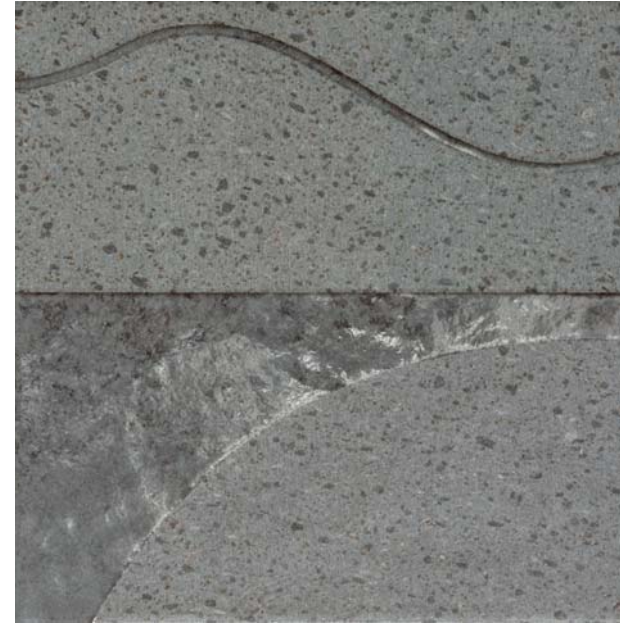

## ESEMPI DI POSA

Random

Checkerboard

Half&Half

Stripes

STROMBOLI GREY **V4**

VESUVIO GREY **V4**

● 20x20 [8"x8"] NO RT 9mm