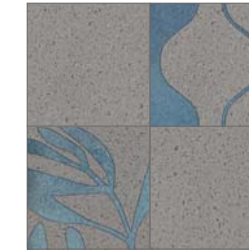

### Lavica Black

**Silky**

60x120 6mm  
7,5x60 9mm  
NO RT

Etna Anthracite

Vulcano Anthracite

Vesuvio Grey

Stromboli Grey

**Natural R9**