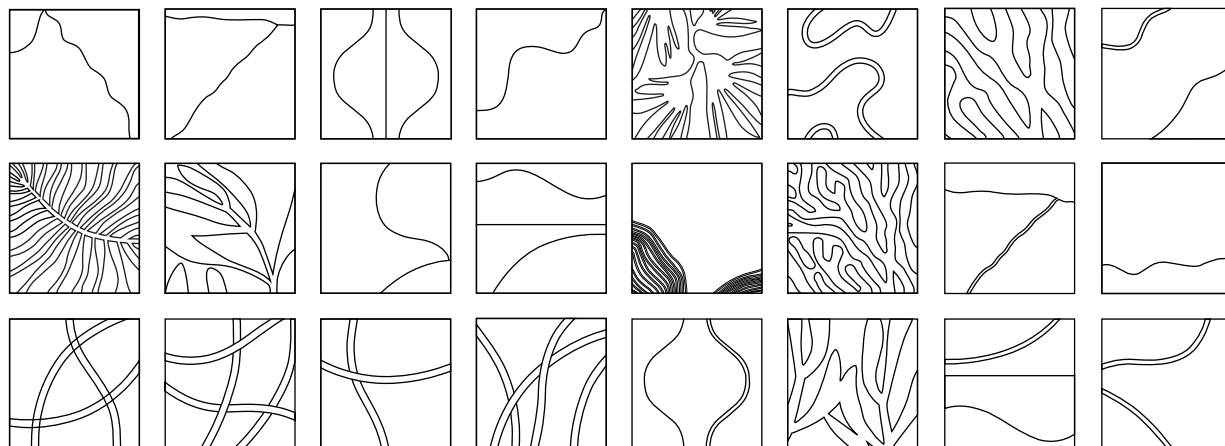

STROMBOLI GREY **V4**

DECORI SMALTATI / GLAZED DECORS

Design by **Bluma**

SPESSORE	9 mm	PEZZI / MQ	25
DIMENSIONE	20x20 cm NO RT	ASSORTIMENTO	50% Decori smaltati 50% Base naturale

GAMMA COLORE

Esempio di posa 4pz

MOTIVI GRAFICI x24

Wall/
ETNA ANTHRACITE
20x20 [8"x8"] NO RT