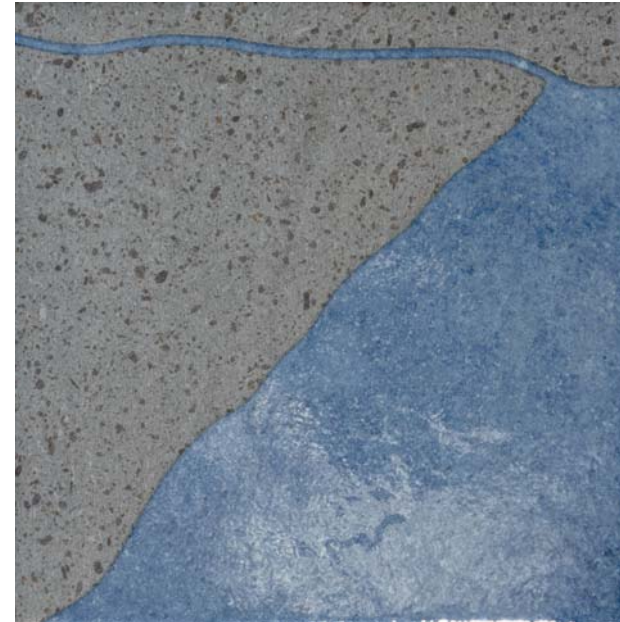

## ESEMPI DI POSA

Random

Checkerboard

Half&Half

Stripes

STROMBOLI GREY **V4**

VESUVIO GREY **V4**

● 20x20 [8"x8"] NO RT 9mm