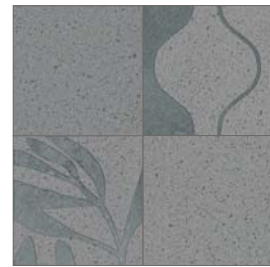

## LAVICA ANTHRACITE

Con Anthracite, il grigio diventa più scuro e profondo. La pietra vulcanica si manifesta con forza in questo colore deciso, riflettendo le sfumature del carbone fossile. La superficie presenta irregolari microinclusioni chiare e scure.

With Anthracite, grey becomes darker and deeper. Volcanic stone is powerfully expressed in this bold color, which reflects the hues of fossil coal. The surface has irregular light and dark micro-inclusions.

## GAMMA COLORE

Esempio di posa 4pz

Etna  
Anthracite

Vulcano  
Anthracite

Vesuvio  
Grey

Stromboli  
Grey