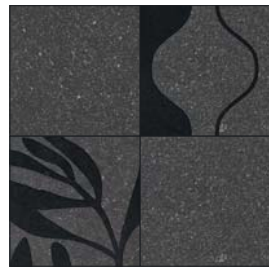

## LAVICA ANTHRACITE

Con Anthracite, il grigio diventa più scuro e profondo. La pietra vulcanica si manifesta con forza in questo colore deciso, riflettendo le sfumature del carbone fossile. La superficie presenta irregolari microinclusioni chiare e scure.

With Anthracite, grey becomes darker and deeper. Volcanic stone is powerfully expressed in this bold color, which reflects the hues of fossil coal. The surface has irregular light and dark micro-inclusions.

## GAMMA COLORE

Esempio di posa 4pz

Etna  
Anthracite

Vulcano  
Anthracite

Vesuvio  
Grey

Stromboli  
Grey