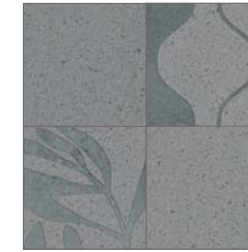

### Lavica Black

**Silky**

60x120 6mm  
7,5x60 9mm  
NO RT

Etna Anthracite

Vulcano Anthracite

Vesuvio Grey

Stromboli Grey

**Natural R9**