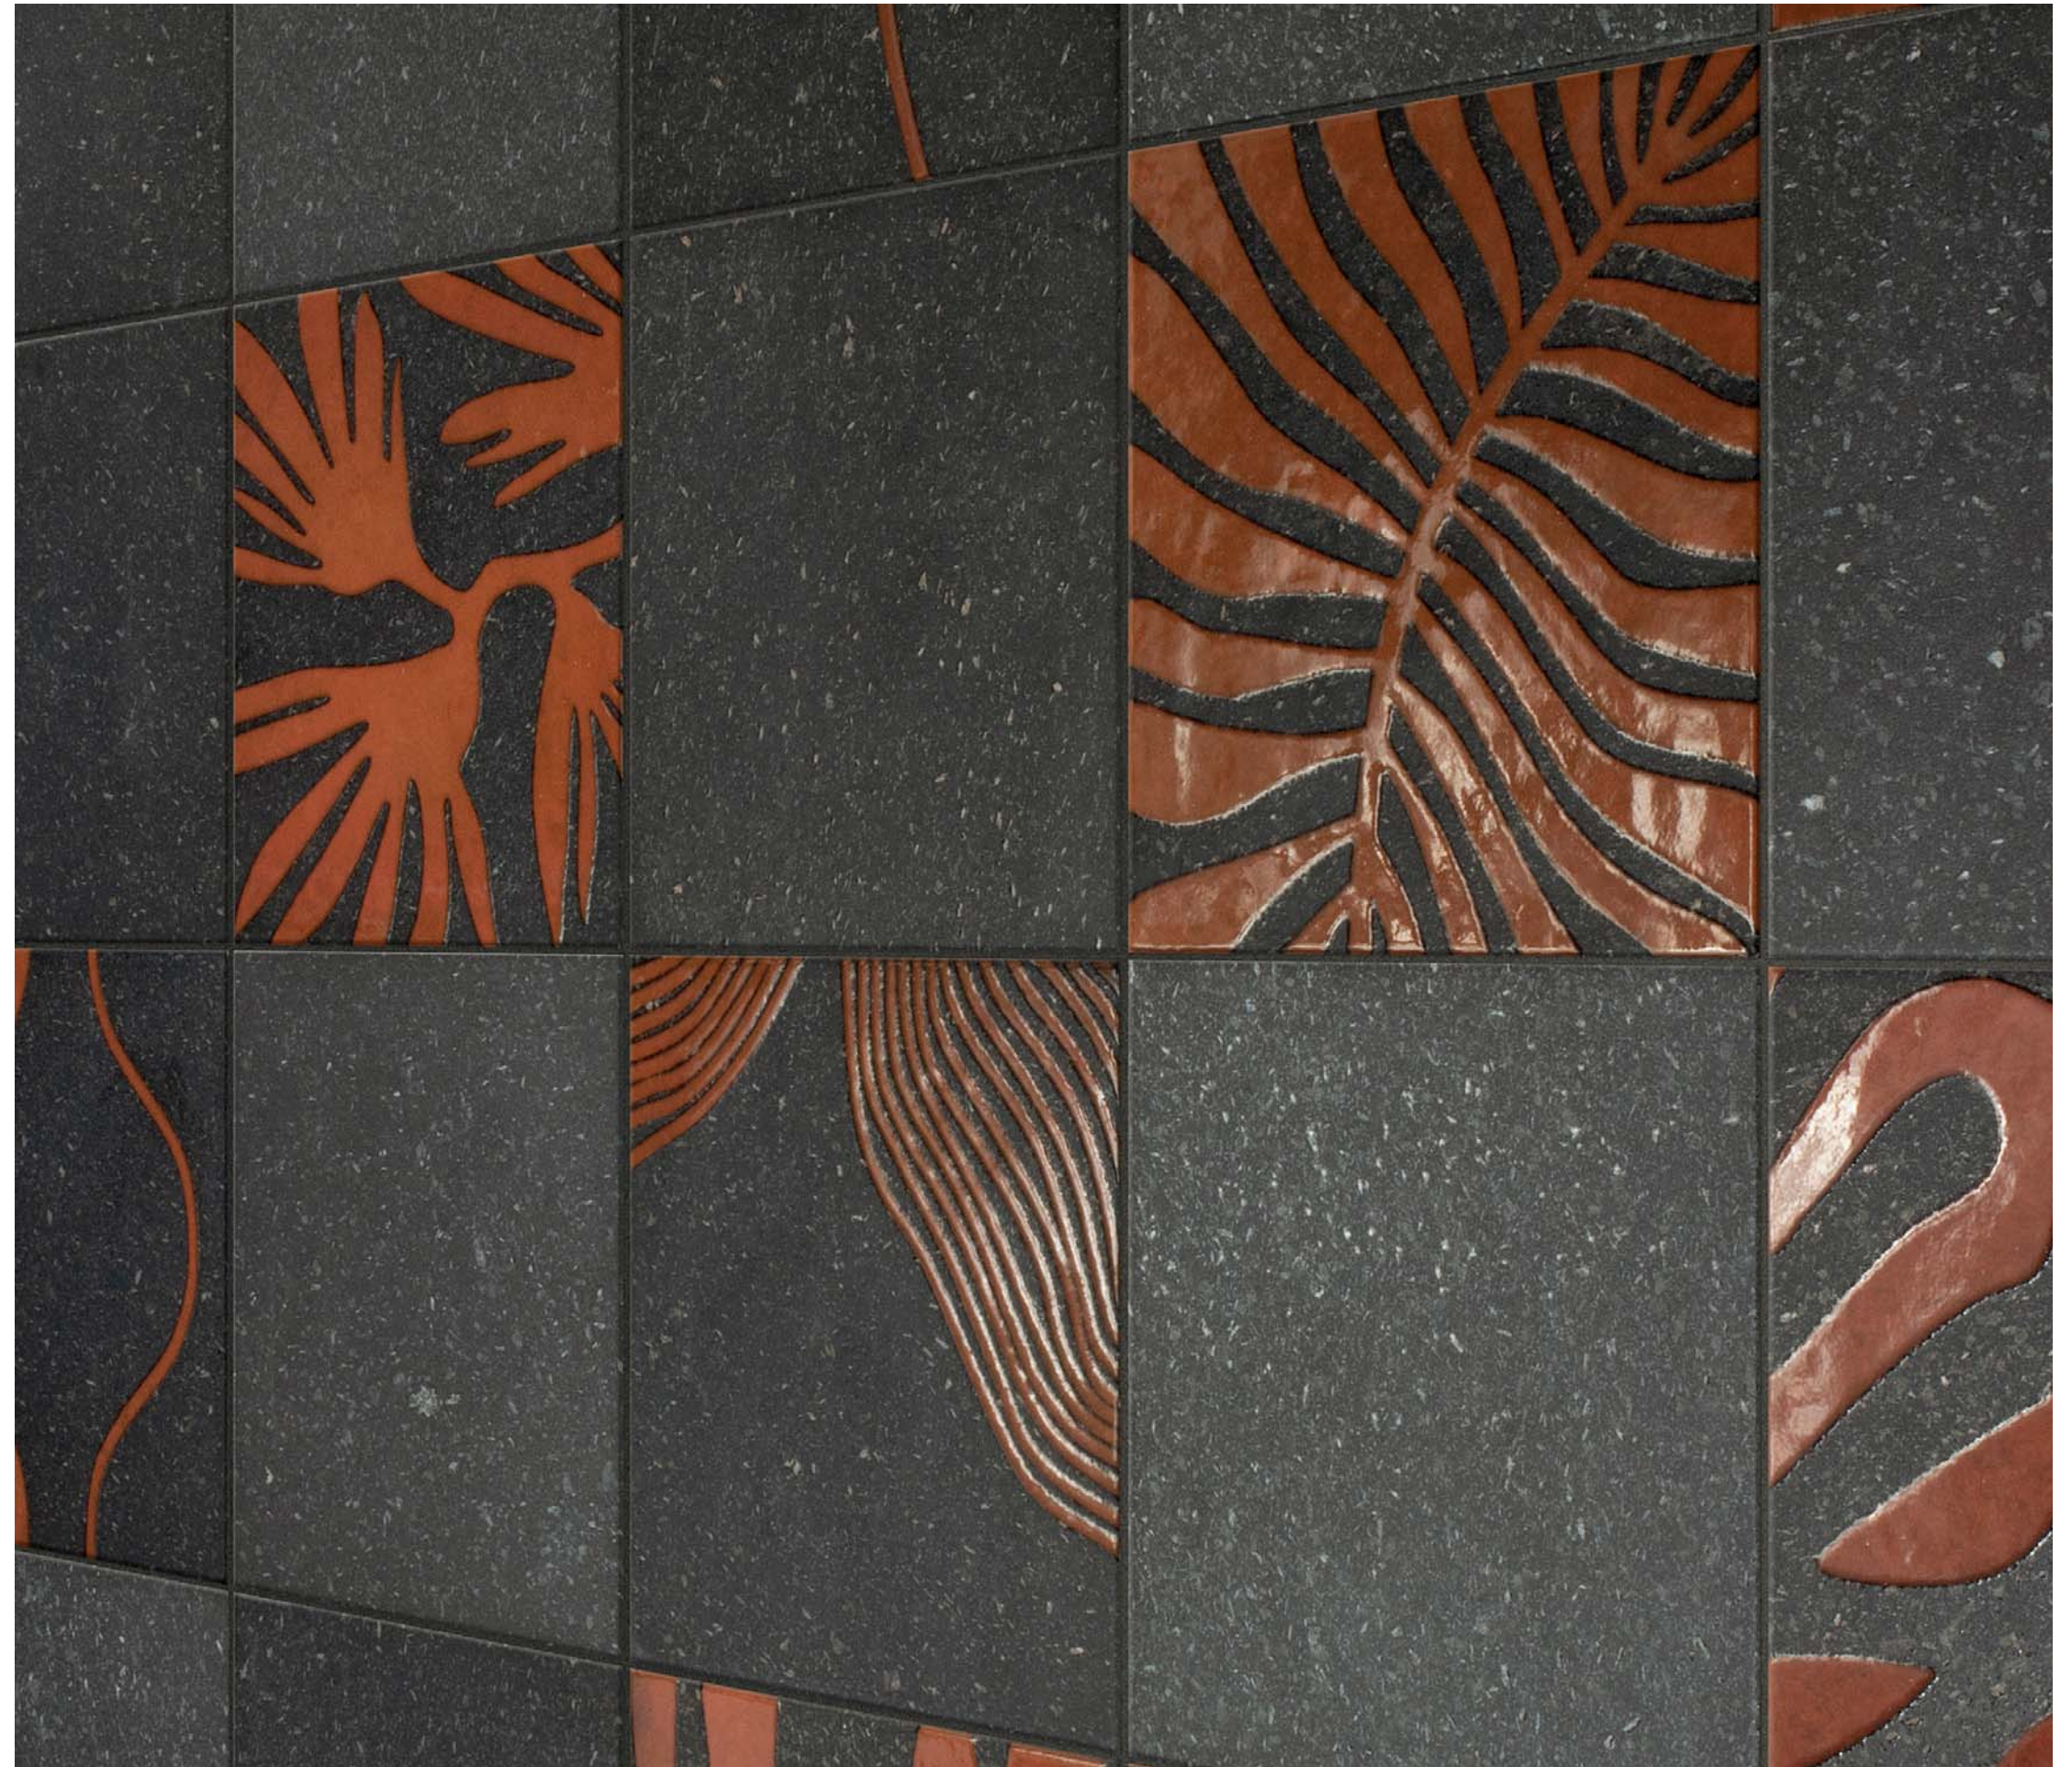

RESIDENTIAL /
BATHROOM

Decoro smaltato 20x20 NO RT
Glazed decor [8x8] NO RT

VULCANO ANTHRACITE

Il decoro in gres smaltato di Lavica in una versione audace e creativa. Striature e forme rosso-arancio in pasta di vetro si diramano sullo sfondo grigio scuro, creando un effetto decorativo di forte impatto.

Lavica's glazed porcelain decor in a bold and creative version. Red-orange streaks and shapes in glass paste branch out against the dark grey background, creating a striking decorative effect.

vulcano anthracite