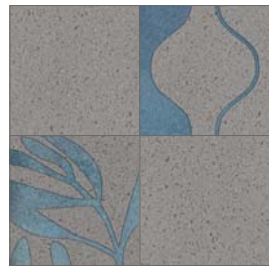

## LAVICA ANTHRACITE

Con Anthracite, il grigio diventa più scuro e profondo. La pietra vulcanica si manifesta con forza in questo colore deciso, riflettendo le sfumature del carbone fossile. La superficie presenta irregolari microinclusioni chiare e scure.

With Anthracite, grey becomes darker and deeper. Volcanic stone is powerfully expressed in this bold color, which reflects the hues of fossil coal. The surface has irregular light and dark micro-inclusions.

## GAMMA COLORE

Esempio di posa 4pz

Etna  
Anthracite

Vulcano  
Anthracite

Vesuvio  
Grey

Stromboli  
Grey