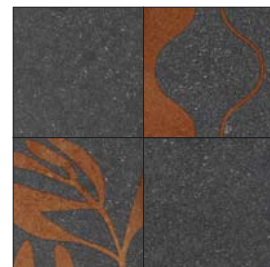

## LAVICA ANTHRACITE

Con Anthracite, il grigio diventa più scuro e profondo. La pietra vulcanica si manifesta con forza in questo colore deciso, riflettendo le sfumature del carbone fossile. La superficie presenta irregolari microinclusioni chiare e scure.

With Anthracite, grey becomes darker and deeper. Volcanic stone is powerfully expressed in this bold color, which reflects the hues of fossil coal. The surface has irregular light and dark micro-inclusions.

## GAMMA COLORE

Esempio di posa 4pz

Etna  
Anthracite

Vulcano  
Anthracite

Vesuvio  
Grey

Stromboli  
Grey