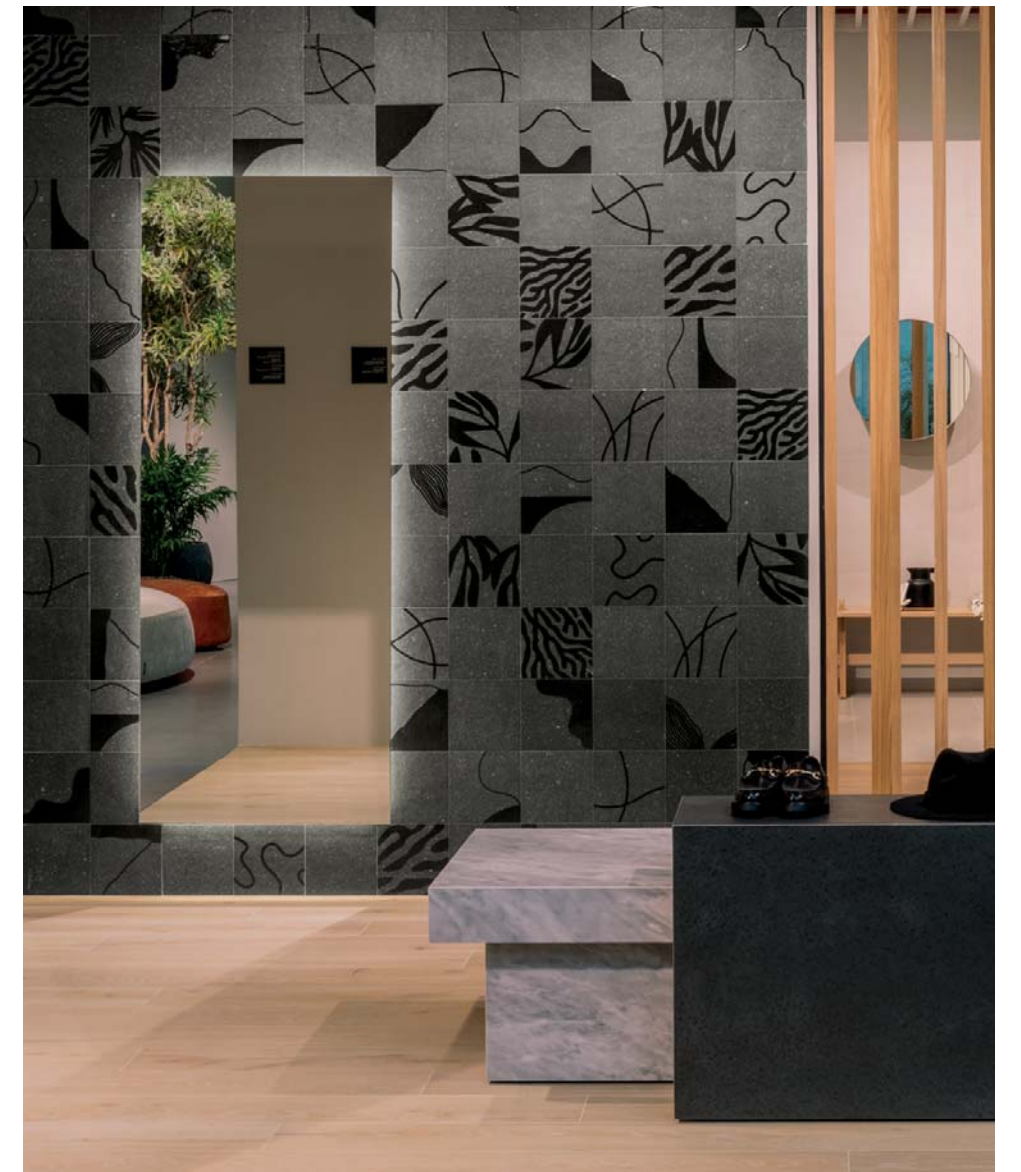

DECORI SMALTATI / GLAZED DECORS

Design by **Bluma**

SPESSORE	9 mm	PEZZI / MQ	25
DIMENSIONE	20x20 cm NO RT	ASSORTIMENTO	50% Decori smaltati 50% Base naturale

GAMMA COLORE

Esempio di posa 4pz

MOTIVI GRAFICI x24

Wall/
ETNA ANTHRACITE
20x20 [8"x8"] NO RT

decori smaltati

ESEMPI DI POSA