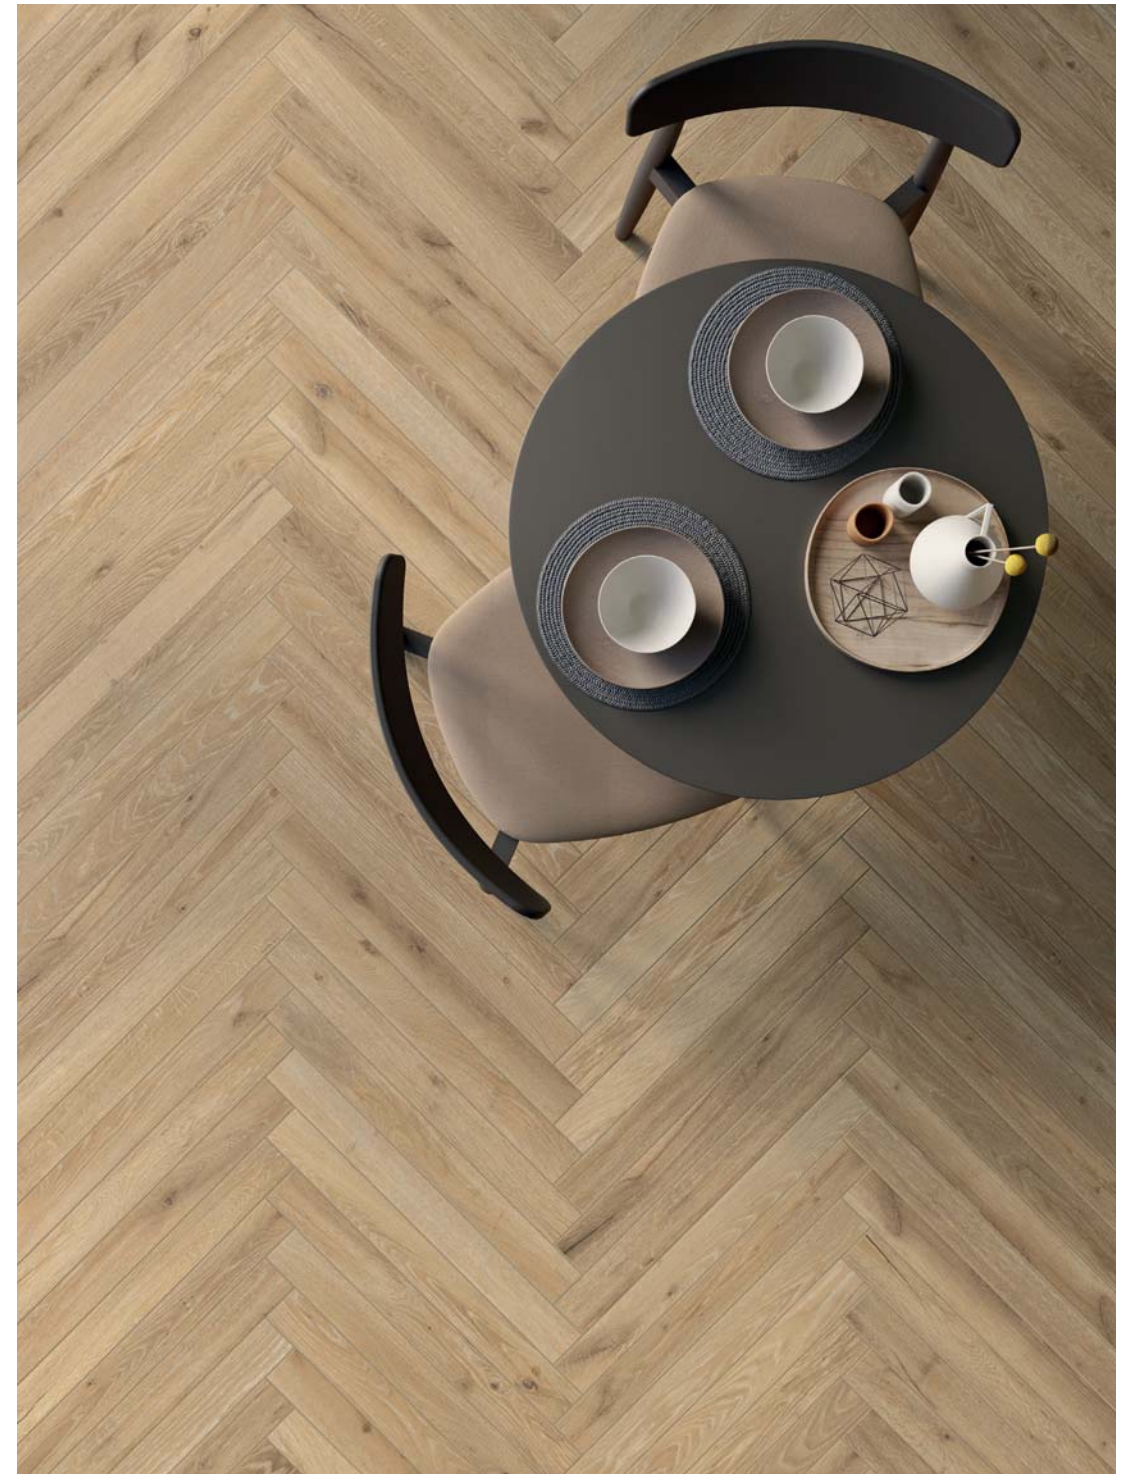

COMMERCIAL /
RESTAURANT

Floor /
ALMOND 20x180 [8x71]

Floor /
ALMOND 7,5x60 NO RT [3"x24"]