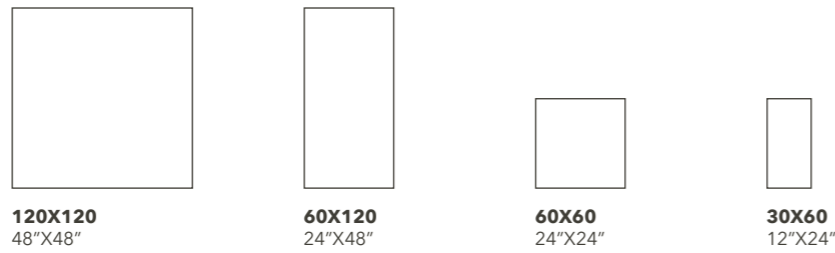

THROUGH-BODY PORCELAIN TILE

HIGH PERFORMANCE + RESTORABLE POLISHED FINISH *

GRES PORCELLANATO A TUTTA MASSA / GRÉS CÉRAME PLEINE MASSE / DURCHGEFÄRBTES FEINSTEINZEUG
GRES PORCELÁNICO A TODA MASA / ПОЛНОТЕЛЫЙ КЕРАМОГРАНИТ / 通体瓷质砖

CONFORME / ACCORDING TO / CONFORME / KONFORM / CONFORME / СООТВЕТСТВУЕТ / 合格
UNI EN 14411 – G B1a

WHITE

TITANIUM

BLACK

CREAM

ALMOND

BEIGE

N ○	ICON WHITE	ICON WHITE 120	ICON WHITE 12	ICON WHITE 60	ICON WHITE 36
	ICON TITANIUM	ICONTITANIUM120	ICON TITANIUM12	ICON TITANIUM60	ICON TITANIUM36
	ICON BLACK	ICON BLACK 120	ICON BLACK 12	ICON BLACK 60	ICON BLACK 36
L ◇	ICON WHITE	ICON WHITE 120L	ICON WHITE 12L	ICON WHITE 60L	
	ICON TITANIUM	ICON TITAN 120L	ICONTITANIUM12L	ICONTITANIUM60L	
	ICON BLACK	ICON BLACK 120L	ICON BLACK 12L	ICON BLACK 60L	

N ○	ICON CREAM	ICON CREAM 120	ICON CREAM 12	ICON CREAM 60	ICON CREAM 36
	ICON ALMOND	ICON ALMOND 120	ICON ALMOND 12	ICON ALMOND 60	ICON ALMOND 36
	ICON BEIGE	ICON BEIGE 120	ICON BEIGE 12	ICON BEIGE 60	ICON BEIGE 36
L ◇	ICON CREAM	ICON CREAM 120L	ICON CREAM 12L	ICON CREAM 60L	
	ICON ALMOND	ICON ALMOND120L	ICON ALMOND 12L	ICON ALMOND 60L	
	ICON BEIGE	ICON BEIGE 120L	ICON BEIGE 12L	ICON BEIGE 60L