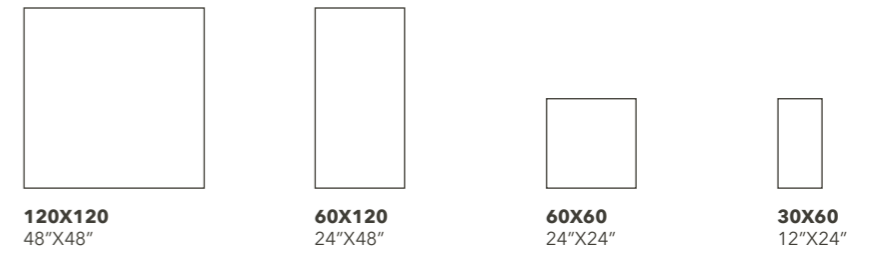

THROUGH-BODY PORCELAIN TILE

HIGH PERFORMANCE + RESTORABLE POLISHED FINISH *

GRES PORCELLANATO A TUTTA MASSA / GRÉS CÉRAME PLEINE MASSE / DURCHGEFÄRBTES FEINSTEINZEUG
GRES PORCELÁNICO A TODA MASA / ПОЛНОТЕЛЫЙ КЕРАМОГРАНИТ / 通体瓷质砖

CONFORME / ACCORDING TO / CONFORME / KONFORM / CONFORME / СООТВЕТСТВУЕТ / 合格
UNI EN 14411 – G B1a

WHITE

TITANIUM

BLACK

CREAM

ALMOND

BEIGE

N ○	ICON WHITE	ICON WHITE 120	ICON WHITE 12	ICON WHITE 60	ICON WHITE 36
	ICON TITANIUM	ICONTITANIUM120	ICON TITANIUM12	ICON TITANIUM60	ICON TITANIUM36
	ICON BLACK	ICON BLACK 120	ICON BLACK 12	ICON BLACK 60	ICON BLACK 36
L ◇	ICON WHITE	ICON WHITE 120L	ICON WHITE 12L	ICON WHITE 60L	
	ICON TITANIUM	ICON TITAN 120L	ICONTITANIUM12L	ICONTITANIUM60L	
	ICON BLACK	ICON BLACK 120L	ICON BLACK 12L	ICON BLACK 60L	

N ○	ICON CREAM	ICON CREAM 120	ICON CREAM 12	ICON CREAM 60	ICON CREAM 36
	ICON ALMOND	ICON ALMOND 120	ICON ALMOND 12	ICON ALMOND 60	ICON ALMOND 36
	ICON BEIGE	ICON BEIGE 120	ICON BEIGE 12	ICON BEIGE 60	ICON BEIGE 36
L ◇	ICON CREAM	ICON CREAM 120L	ICON CREAM 12L	ICON CREAM 60L	
	ICON ALMOND	ICON ALMOND120L	ICON ALMOND 12L	ICON ALMOND 60L	
	ICON BEIGE	ICON BEIGE 120L	ICON BEIGE 12L	ICON BEIGE 60L