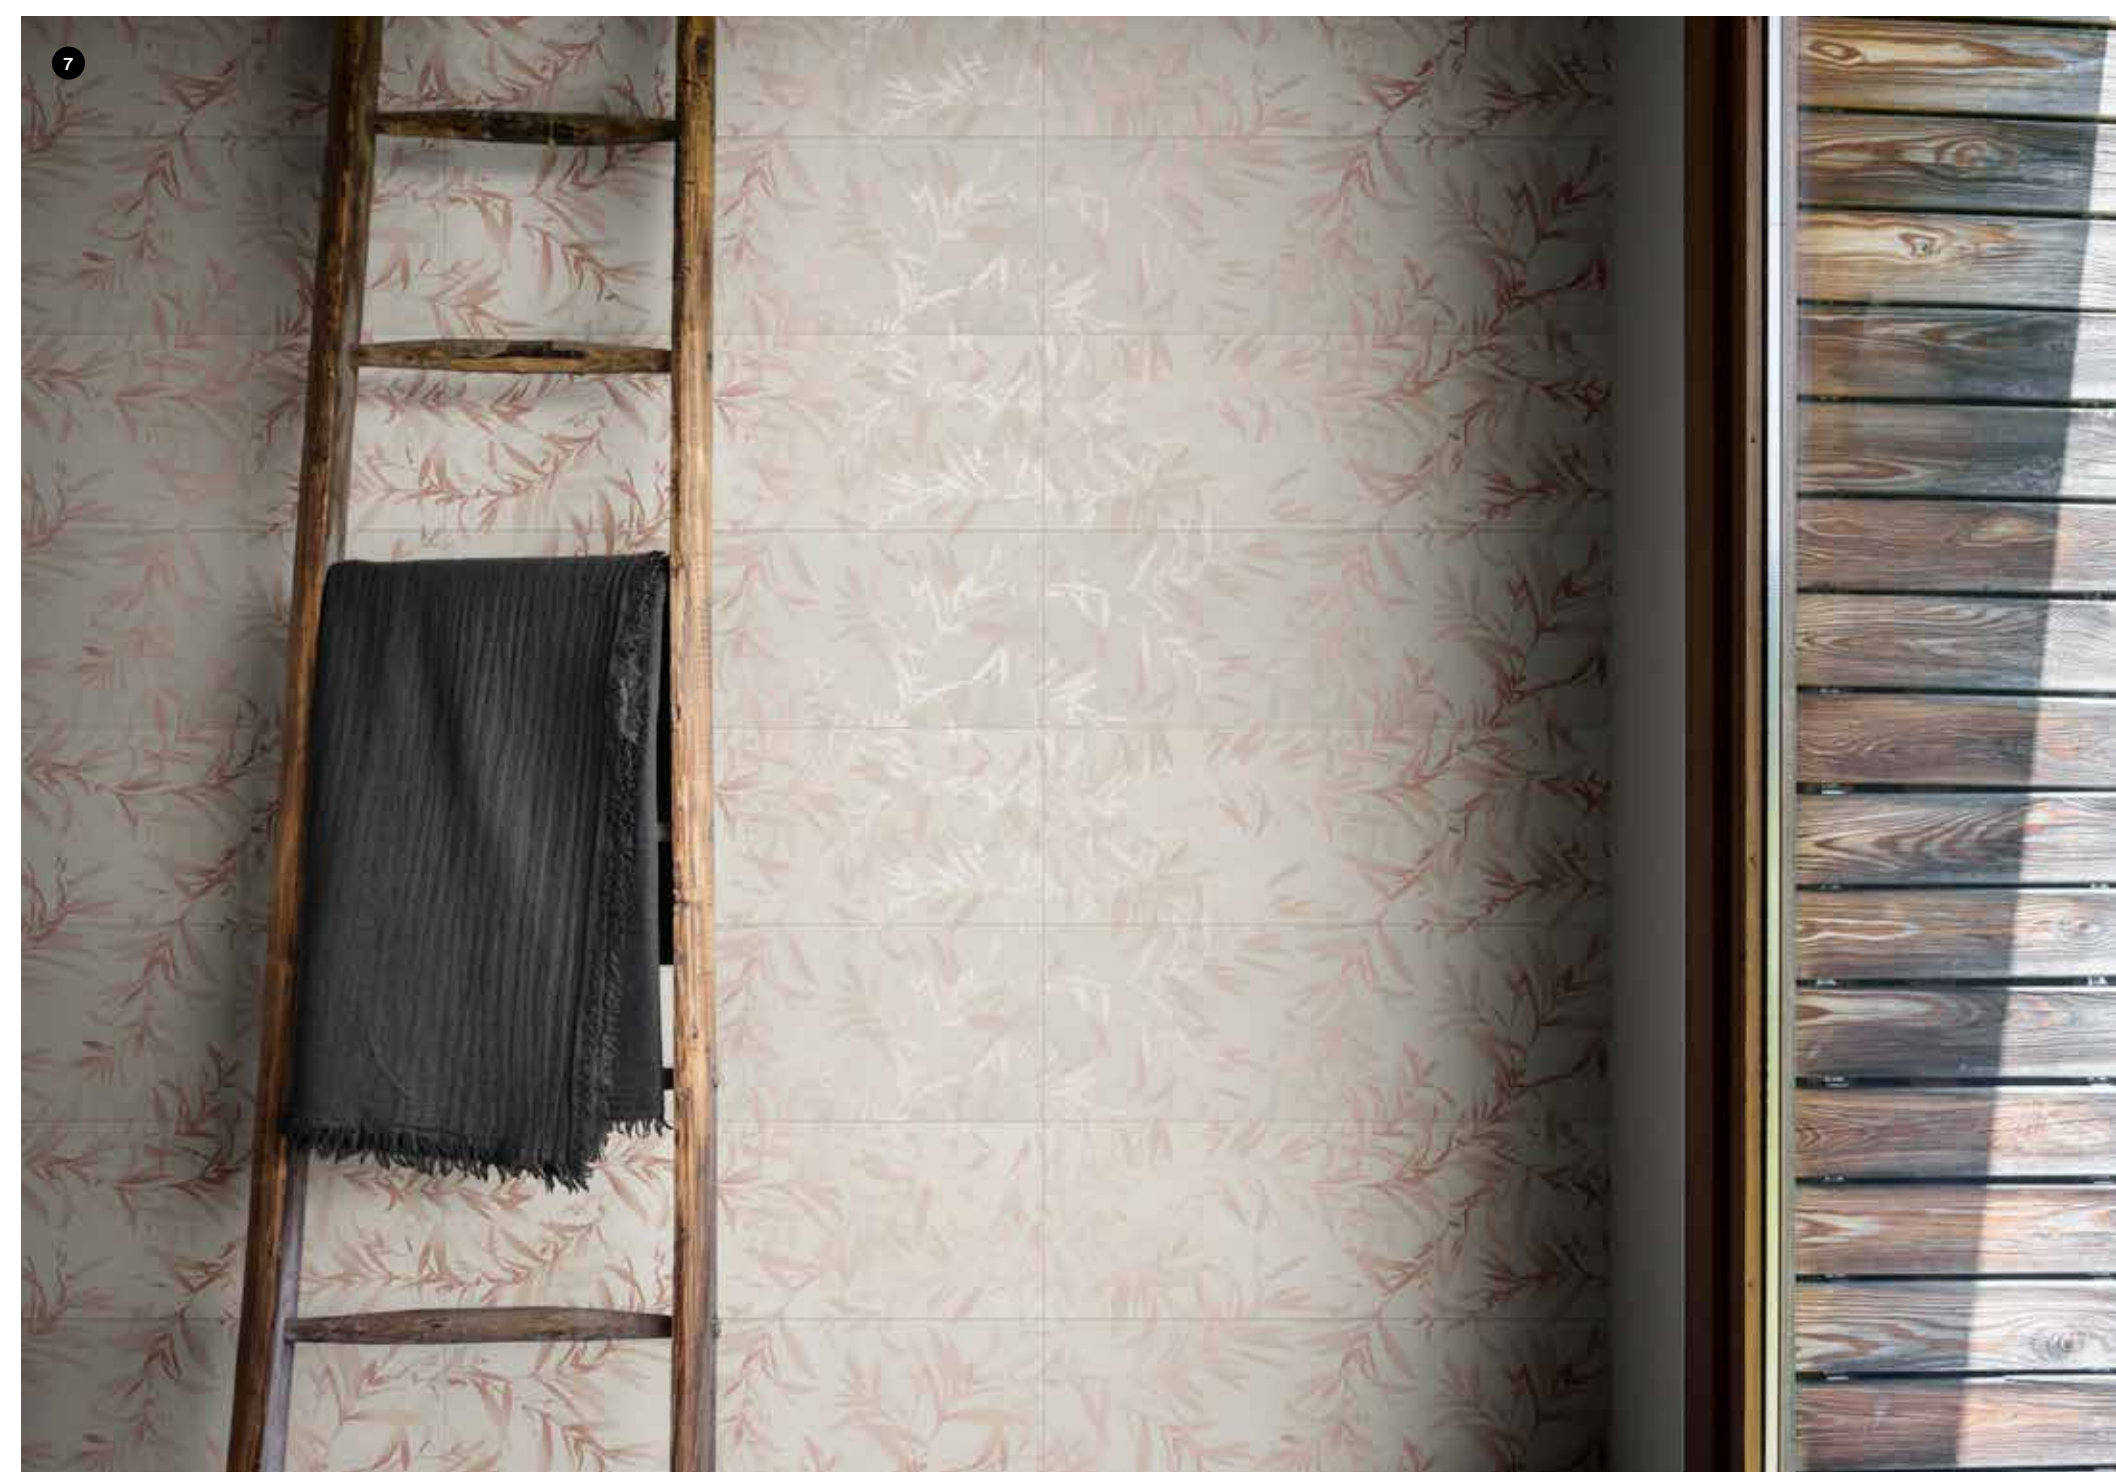

WALL TILES

- 4 MA9T Chill Grey 25x76
  MAA6 Chill Decoro Melody White 25x76
  MA8Y Vero Castagno Chevron 11x54
- 5 MA9U Chill White 25x76
  MAA4 Chill Struttura 3D Diamond White 25x76
  M1LM Crogiolo D_Segni Scaglie Tappeto 10 20x20
- 6 MAPC Decoro Foliage White 50x76
- 7 MAPD Decoro Foliage Ivory 50x76