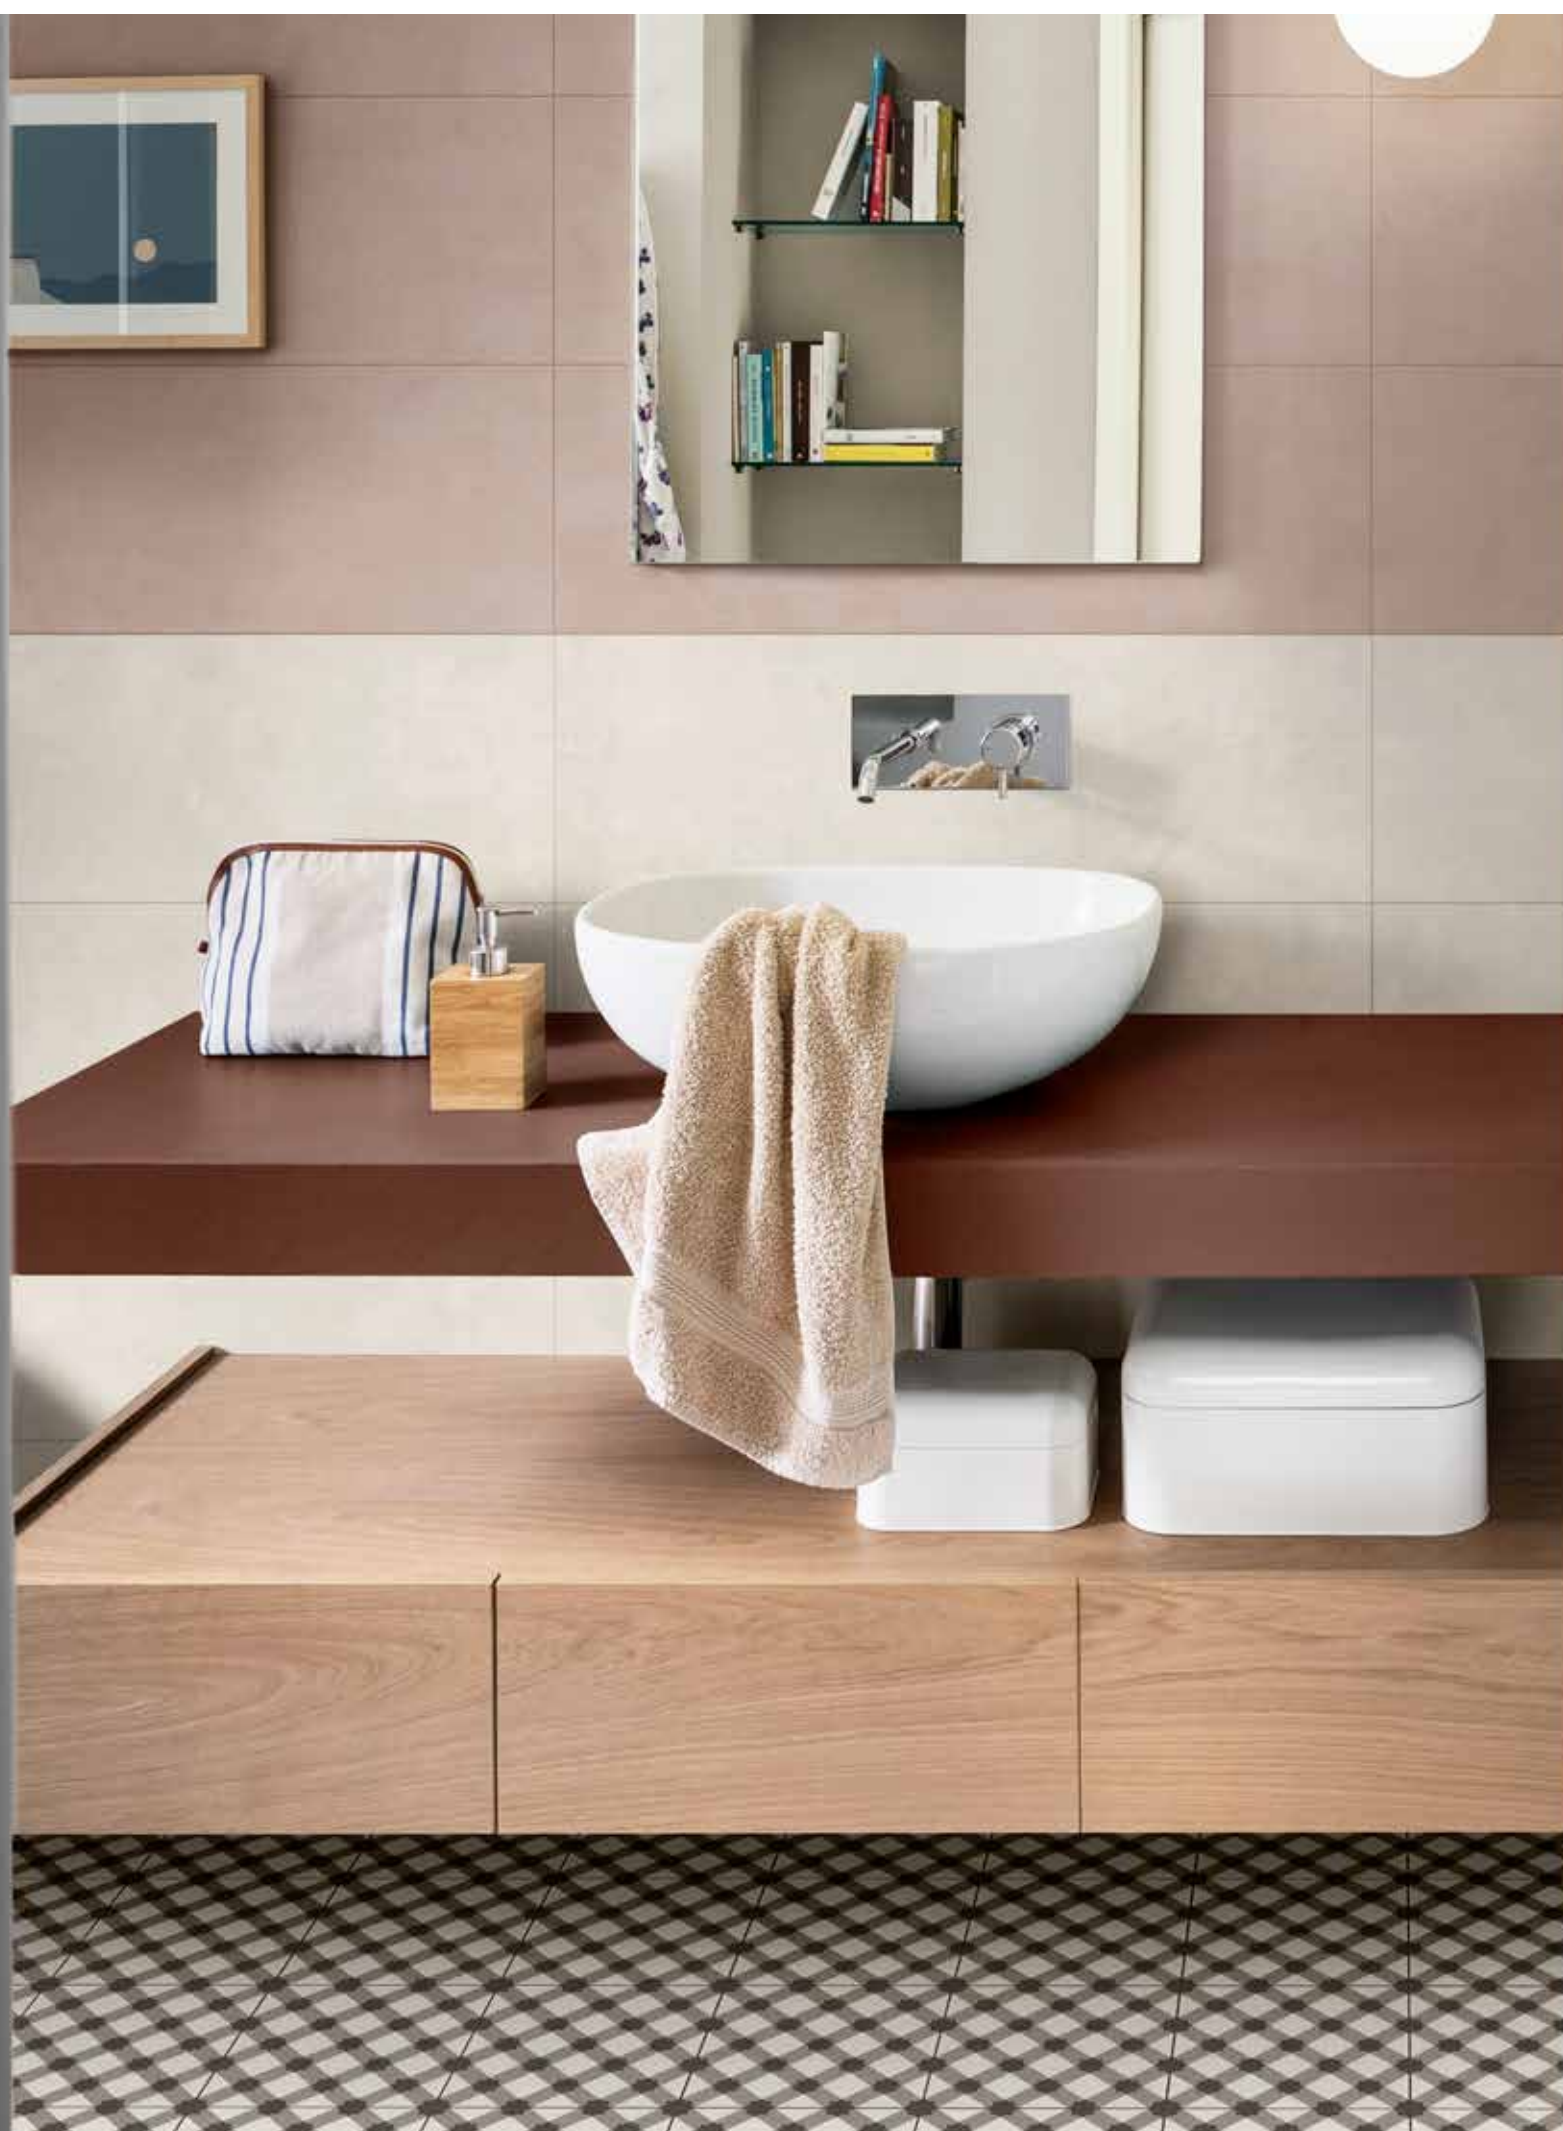

MARAZZI

Chill

Rivestimenti • Wall tiles • Revêtements de mur
• Wandfliesen • Revestimientos • Облицовочная плитка

Chill

Il colore, la texture leggermente materica e la superficie semi-matt sono le caratteristiche del nuovo rivestimento Chill nell'elegante formato 25x76. I sei colori, White, Grey, Ivory, Pink, Clay e Blue, sono disponibili anche nella versione tridimensionale a diamante con cui valorizzare quinte o intere pareti delle stanze e sono arricchiti da due decorazioni floreali: Melody, dall'effetto acquerello e Foliage, un motivo a foglie dai dettagli materici e leggermente iridescenti.

Its colour, its subtle materic texture and its semi-matt surface are the distinguishing characteristics of the new Chill wall covering in the elegant 25x76 size. The six colours - White, Grey, Ivory, Pink, Clay and Blue - are also available in three-dimensional diamond version, ideal for creating panels or covering whole walls of rooms, with the added beauty of two floral decorations: Melody, with a watercolour effect, and Foliage, a leaf motif with slightly iridescent tactile details.

Couleur, léger effet de matière de la texture, surface mi-mate : telles sont les caractéristiques du nouveau revêtement Chill dans l'élégant format 25x76. Les six couleurs, White, Grey, Ivory, Pink, Clay et Blue, sont également disponibles dans la version 3D diamantée, qui permet de mettre en valeur des pans ou des murs entiers. Deux décors floraux viennent les enrichir : Melody, au rendu aquarelle, et Foliage, un motif de feuilles aux détails effets de matière légèrement iridescents.

Die Farbe, die leicht stoffliche Textur und die halbmatte Oberfläche sind die Merkmale der neuen Wandverkleidung Chill im eleganten Format 25x76 cm. Die sechs Farben White, Grey, Ivory, Pink, Clay und Blue stehen auch in der facettierten 3D-Variante zur wertigen Gestaltung von Einzelflächen oder ganzen Wänden zur