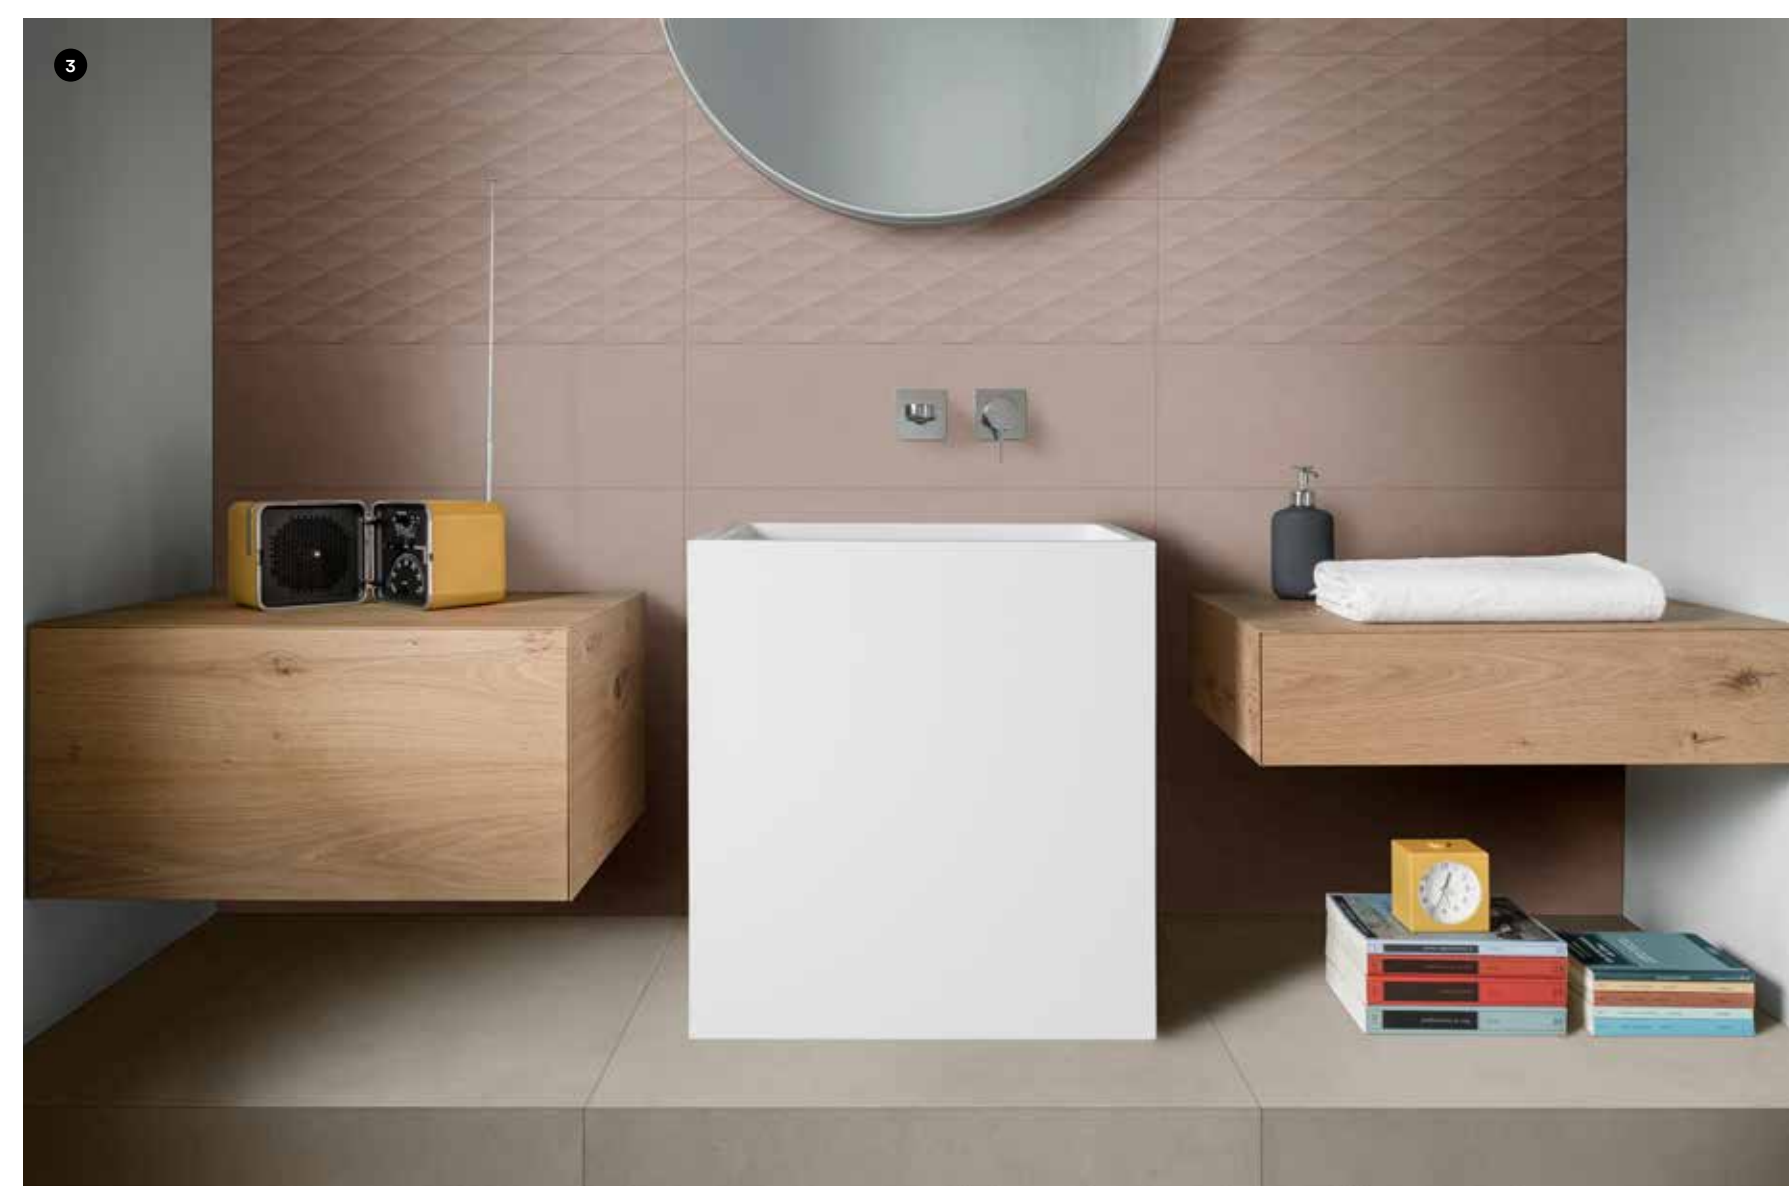

Cover
MA9V Chill Ivory 25x76
MA9W Chill Pink 25x76
MOUG D_Segni Tappeto Micro 2 Caldo 20x20

1 MA9S Chill Blue 25x76
MA9Z Chill Struttura 3D Diamond Blue 25x76
MAHW Mosaico White 30x30

2 MA9S Chill Blue 25x76
MA9Z Chill Struttura 3D Diamond Blue 25x76
MAHW Mosaico White 30x30
M9DM Oltre Natural Rett. 22,5x180

3 MA9W Chill Pink 25x76
MAA3 Chill Struttura 3D Diamond Pink 25x76
M9RL Appeal Sand Rett. 75x75