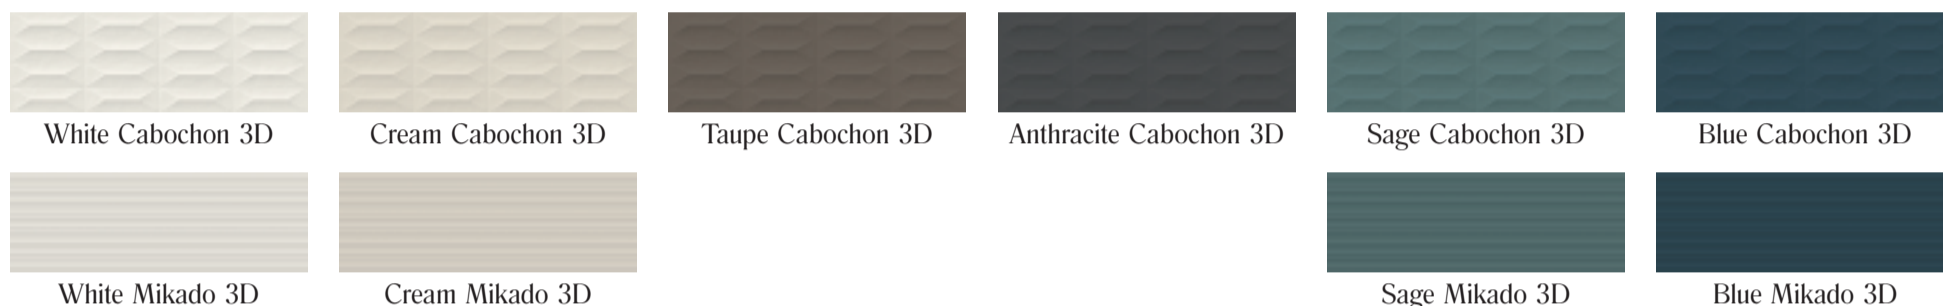

2 M4KZ Colorplay Blue Struttura Cabochon 3D Rett. 30x90

3 M4Q5 Colorplay Decoro Brush White 30x90

- 4 M4JW Colorplay White Struttura Mikado 3D Rett. 30x90
- 5 M4KE Colorplay Mosaico White 30x30
- 6 M4J6 Colorplay White Rett. 30x90
M4J7 Colorplay Anthracite Rett. 30x90
M4KF Colorplay Mosaico Anthracite 30x30
M0U7 Stream Antracite Rett. 60x60
- 7 M4J5 Colorplay Cream Rett. 30x90
M4Q4 Colorplay Decoro Brush Cream 30x90

8

9

10

11

- 8 M4J5 Colorplay Cream Rett. 30x90
M4J9 Colorplay Blue Rett. 30x90
M4JY Colorplay Cream Struttura Mikado 3D Rett. 30x90
M4KD Colorplay Mosaico Cream 30x30
M4M0 Marbleplay Calacatta Rett. 60x60
- 9 M4J4 Colorplay Taupe Rett. 30x90
- 10 M4KR Colorplay Cream Struttura Cabochon 3D Rett. 30x90
- 11 M4J8 Colorplay Sage Rett. 30x90
M4RT Marbleplay Listello Titanio 1x90
M4J5 Colorplay Cream Rett. 30x90
M165 Treverkland Beige 10x100 - 13x100

Colori · Colours

Strutture · Structures

Decori e Mosaici · Decors and Mosaics

Mosaico 30x30 (1)

- M4KE White
- M4KF Anthracite
- M4KD Cream
- M4KG Sage
- M4KC Taupe
- M4KH Blue

Formati · Sizes

30x90

- M4KT Colorplay White Struttura Cabochon 3D Rett.
- M4KR Colorplay Cream Struttura Cabochon 3D Rett.
- M4KP Colorplay Taupe Struttura Cabochon 3D Rett.
- M4KV Colorplay Anthracite Struttura Cabochon 3D Rett.
- M4KX Colorplay Sage Struttura Cabochon 3D Rett.
- M4KZ Colorplay Blue Struttura Cabochon 3D Rett.
- M4J6 Colorplay White Rett.
- M4J5 Colorplay Cream Rett.
- M4J4 Colorplay Taupe Rett.
- M4J7 Colorplay Anthracite Rett.
- M4J8 Colorplay Sage Rett.
- M4J9 Colorplay Blue Rett.
- M4JW Colorplay White Struttura Mikado 3D Rett.
- M4JY Colorplay Cream Struttura Mikado 3D Rett.
- M4JS Colorplay Sage Struttura Mikado 3D Rett.
- M4JU Colorplay Blue Struttura Mikado 3D Rett.