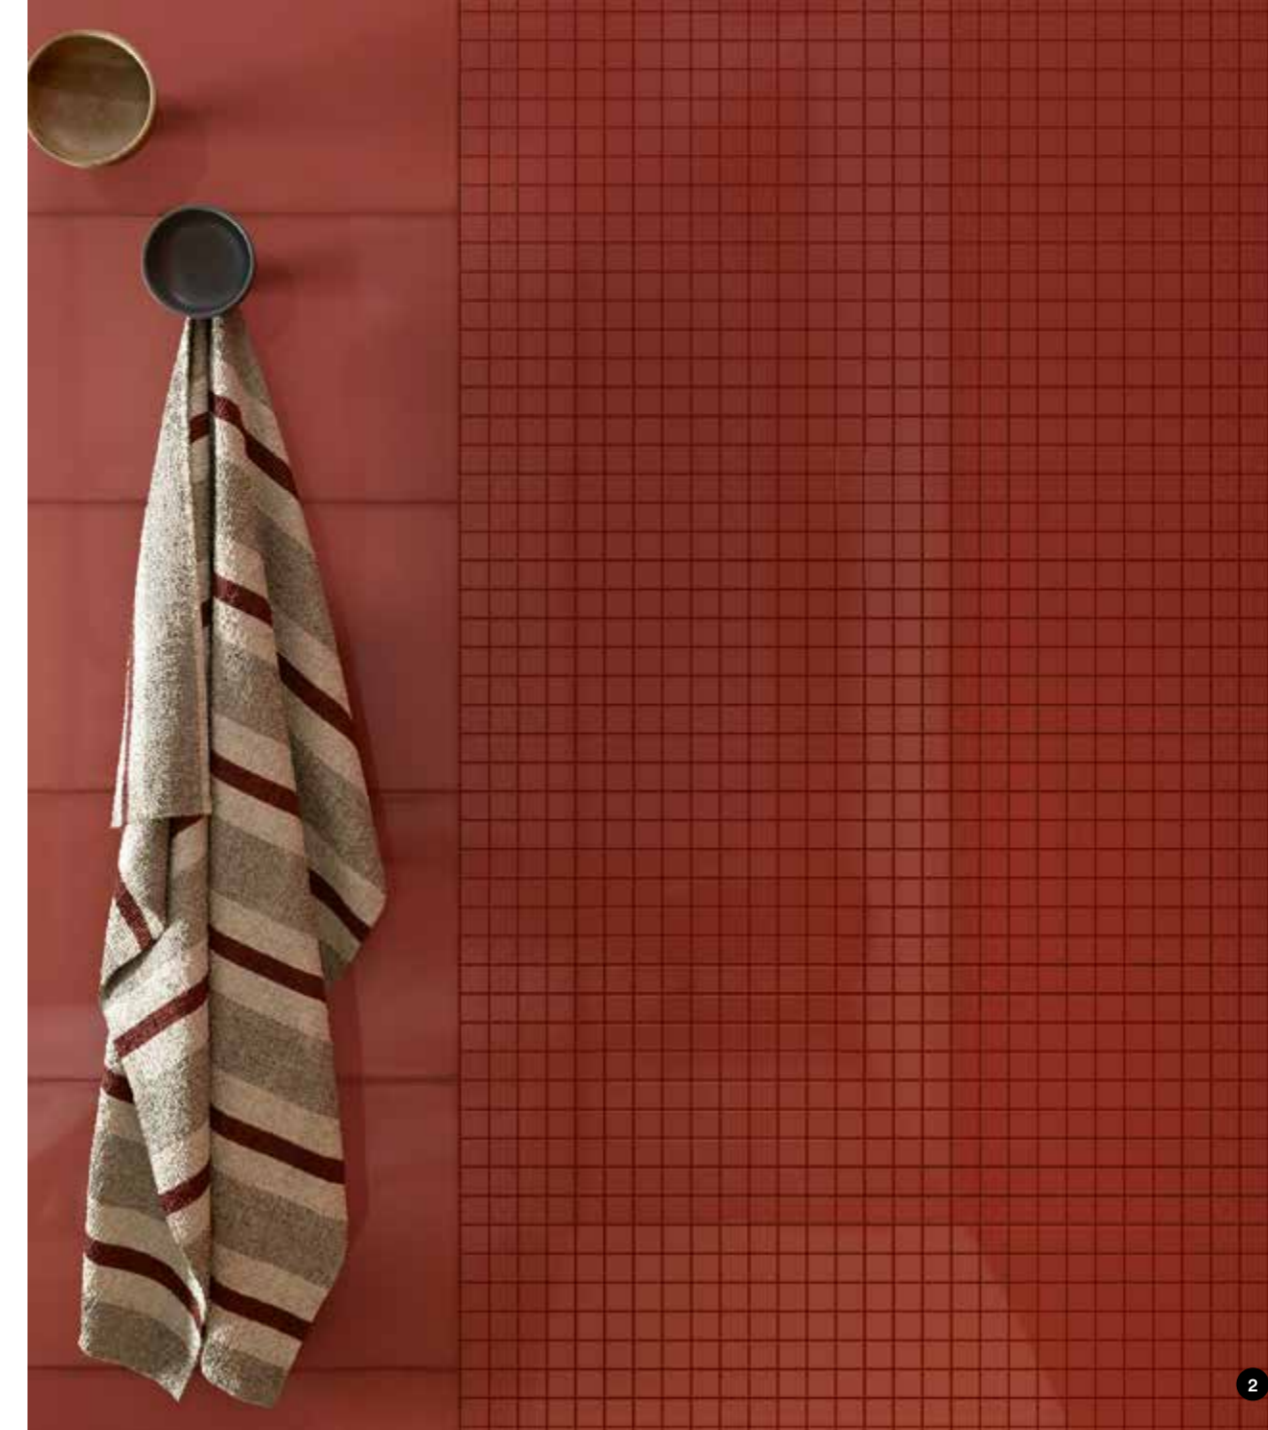

Pottery es el nuevo revestimiento de Marazzi inspirado en las mayólicas de la tradición cerámica. Un único formato, de 25 x 76 cm, y siete colores de personalidad elegante para releer en clave contemporánea la tradición del pasado. Una estructura tridimensional, una decoración de Azulejo y un mosaico de formato 30 x 30 cm enriquecen la colección convirtiéndola en ideal para ámbitos residenciales de marcado carácter.

Pottery - это новая облицовочная плитка Marazzi, вдохновением для создания которой послужила майолика и традиционная керамика. Единый формат 25x76 см и семь цветов, обладающих элегантной индивидуальностью, переосмысливающих в современном ключе традиции прошлого. Объемная структура, декор Azulejo и мозаика в формате 30x30 см повышают ценность коллекции, делая ее идеальной для жилых помещений с выраженной индивидуальностью.

Cover **MMUT** Pottery Champagne 25x76
MMUZ Pottery Champagne Struttura Cube 3D 25x76
MMUS Pottery Chili 25x76
MMV5 Pottery Mosaico 30x30
MMLA Treverkmade Cream 15x90

1 **MMUV** Pottery Silver 25x76
MMV2 Pottery Slate Struttura Cube 3D 25x76
MMUW Pottery Slate 25x76
MMAZ Plaster Anthracite Rett. 60x60

2 **MMUS** Pottery Chili 25x76
MMV5 Pottery Mosaico 30x30

3 **MMUZ** Pottery Champagne Struttura Cube 3D 25x76

4 **MMV2** Pottery Slate Struttura Cube 3D 25x76