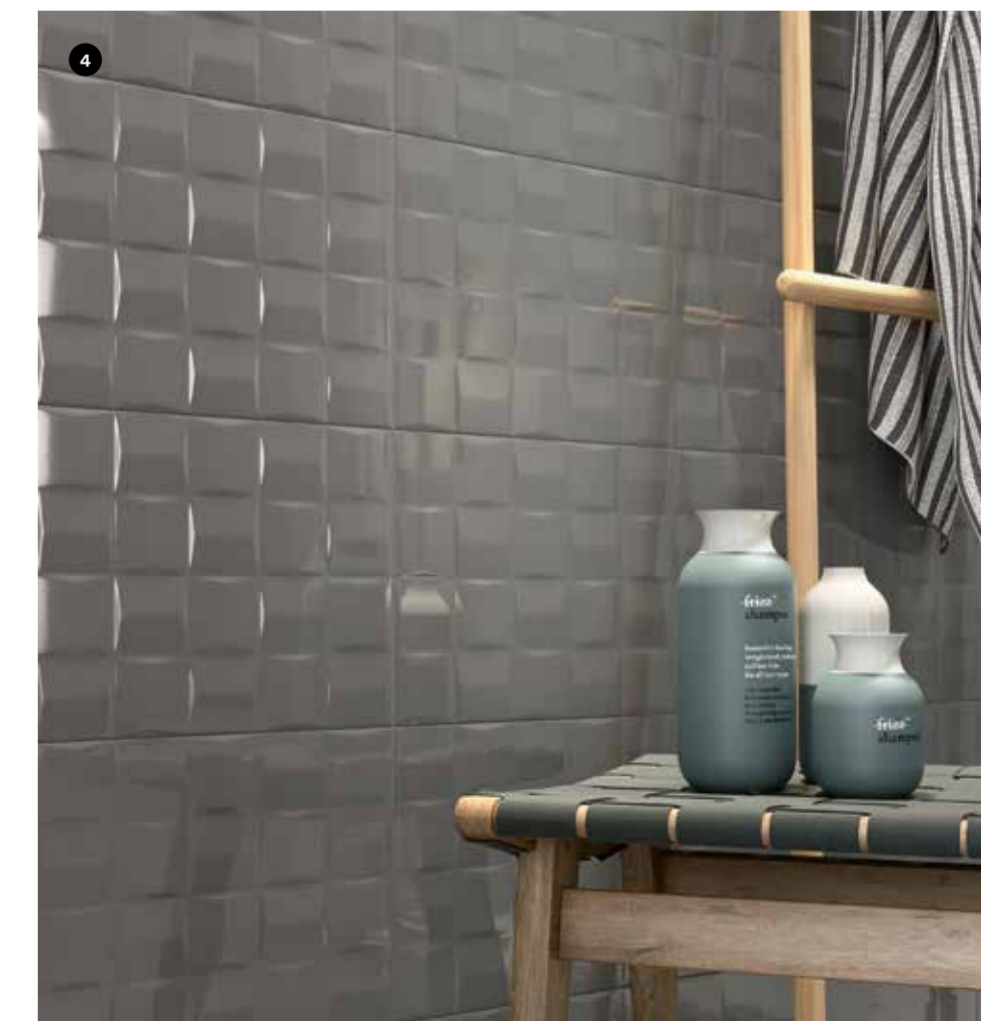

Pottery es el nuevo revestimiento de Marazzi inspirado en las mayólicas de la tradición cerámica. Un único formato, de 25 x 76 cm, y siete colores de personalidad elegante para releer en clave contemporánea la tradición del pasado. Una estructura tridimensional, una decoración de Azulejo y un mosaico de formato 30 x 30 cm enriquecen la colección convirtiéndola en ideal para ámbitos residenciales de marcado carácter.

Pottery - это новая облицовочная плитка Marazzi, вдохновением для создания которой послужила майолика и традиционная керамика. Единый формат 25x76 см и семь цветов, обладающих элегантной индивидуальностью, переосмысливающих в современном ключе традиции прошлого. Объемная структура, декор Azulejo и мозаика в формате 30x30 см повышают ценность коллекции, делая ее идеальной для жилых помещений с выраженной индивидуальностью.

Cover **MMUT** Pottery Champagne 25x76
MMUZ Pottery Champagne Struttura Cube 3D 25x76
MMUS Pottery Chili 25x76
MMV5 Pottery Mosaico 30x30
MMLA Treverkmade Cream 15x90

1 **MMUV** Pottery Silver 25x76
MMV2 Pottery Slate Struttura Cube 3D 25x76
MMUW Pottery Slate 25x76
MMAZ Plaster Anthracite Rett. 60x60

2 **MMUS** Pottery Chili 25x76
MMV5 Pottery Mosaico 30x30

3 **MMUZ** Pottery Champagne Struttura Cube 3D 25x76

4 **MMV2** Pottery Slate Struttura Cube 3D 25x76