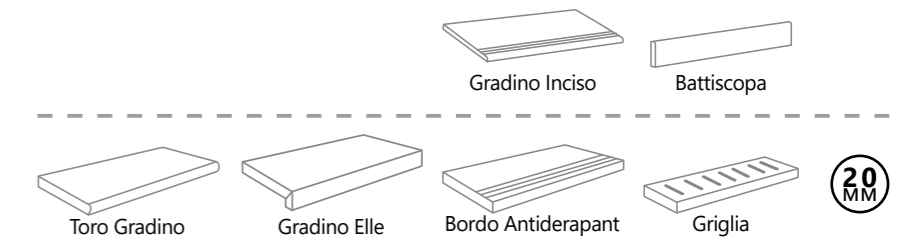

PEZZI SPECIALI. TRIMS. FORMTEILE. PIÈCES SPÉCIALES.