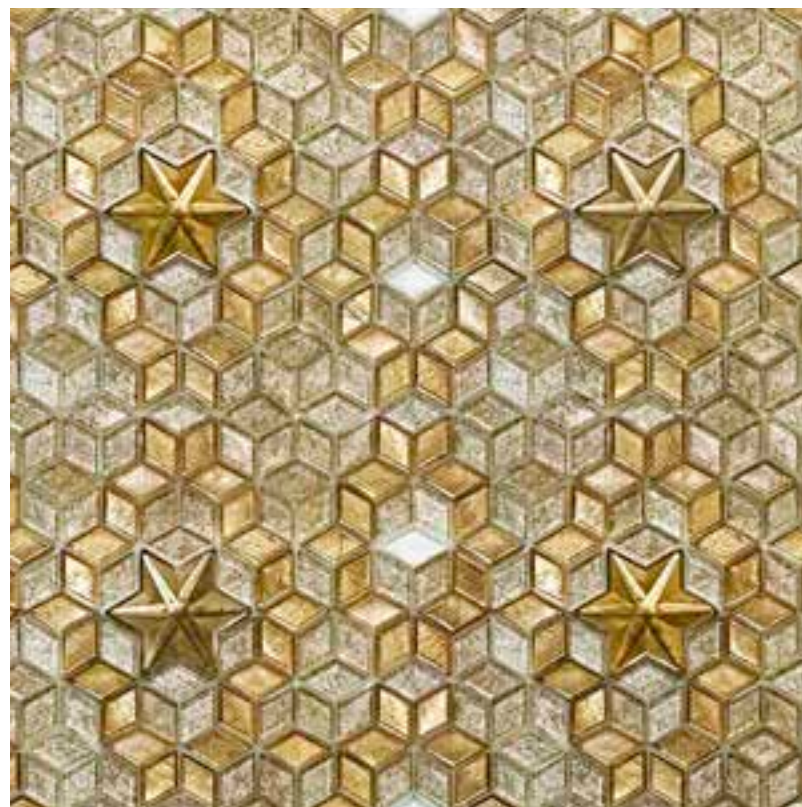

Sherezade Dorè

Colors: Buvango, Jubilee, Solitario
Araldica Cavaliere: Buvango, Mavinga